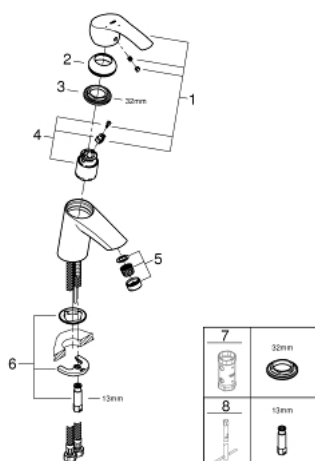

### PRODUKTBESKRIVELSE

- Farve: Krom
- Ethulsmontage
- metalgreb
- GROHE SilkMove Energy Saving - Koldstart 35 mm keramisk patron med energisparefunktion ved koldstart
- justerbar volumenbegrænser
- med temperaturbegrænser
- GROHE Long-Life Shine-krombelægning
- GROHE Water Saving mousseur 5,7 l/min
- GROHE FastFixation installationssystem til hurtig montage

- glat krop
- Fleksible tilslutningsslanger 3/8"

### RESERVEDELE , august 2017 – now

- 1: Greb (Bestillingsnummer 46902000)
- 2: Kappe (Bestillingsnummer 46492000)
- 3: Skrue kobling (Bestillingsnummer 46460000)
- 4: Patron (Bestillingsnummer 46863000)
- 5: Perlator (Bestillingsnummer 48159000)
- 6: Monteringsset til Zedra / Minta (Bestillingsnummer 46671000)
- 7: Topnøgle (Bestillingsnummer 19332000)\*
- 8: Montagenøgle til håndvask-, bidet - og batterier (Bestillingsnummer 19017000)\*