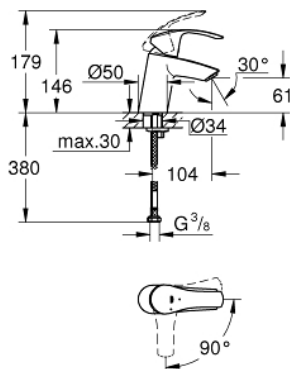

### PRODUKTBESKRIVELSE

- Farve: Krom
- Ethulsmontage
- metalgreb
- GROHE SilkMove Energy Saving - Koldstart 35 mm keramisk patron med energisparefunktion ved koldstart
- justerbar volumenbegrænser
- med temperaturbegrænser
- GROHE Long-Life Shine-krombelægning
- GROHE Water Saving mousseur 5,7 l/min
- GROHE FastFixation installationssystem til hurtig montage

- glat krop
- Fleksible tilslutningsslanger 3/8"

### RESERVEDELE , august 2017 – now

- 1: Greb (Bestillingsnummer 46902000)
- 2: Kappe (Bestillingsnummer 46492000)
- 3: Skrue kobling (Bestillingsnummer 46460000)
- 4: Patron (Bestillingsnummer 46863000)
- 5: Perlator (Bestillingsnummer 48159000)
- 6: Monteringsset til Zedra / Minta (Bestillingsnummer 46671000)
- 7: Topnøgle (Bestillingsnummer 19332000)\*
- 8: Montagenøgle til håndvask-, bidet - og batterier (Bestillingsnummer 19017000)\*