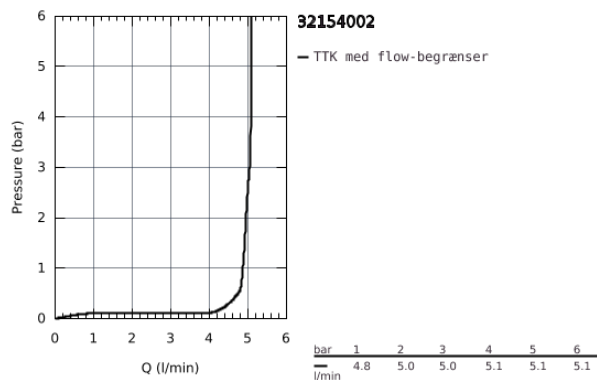

- glat krop
- Fleksible tilslutningsslanger 3/8"