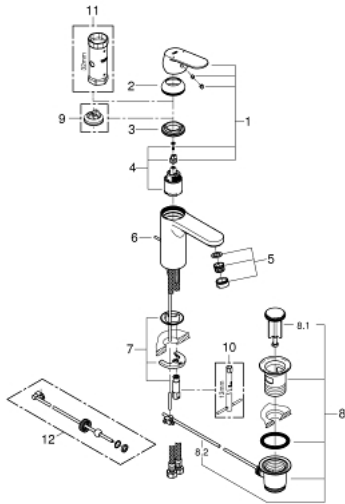

23 325 000 EUROSMART COSMOPOLITAN HÅNDVASKARMATUR

PRODUKTBESKRIVELSE

- Farve: Krom
- Ethulsmontage
- metalgreb
- GROHE SilkMove 35mm keramisk patron
- justerbar volumenbegrænser
- GROHE Long-Life Shine-krombelægning
- GROHE Water Saving mousseur 5,7 l/min
- GROHE FastFixation installationssystem til hurtig montage

- løftestang med bundventil 1 1/4"
- Fleksible tilslutningsslanger 3/8"
- min. tryk 1,0 bar
- temperaturbegrænser kan tilvælges (46 375)

23 325 000 EUROSMART COSMOPOLITAN HÅNDVASKARMATUR

RESERVEDELE , september 2012 – now

- 1: Greb (Bestillingsnummer 46681000)
 - 2: Kappe (Bestillingsnummer 46492000)
 - 3: Skrue kobling (Bestillingsnummer 46460000)
 - 4: Patron (Bestillingsnummer 46374000)
 - 5: Perlator (Bestillingsnummer 48159000)
 - 6: Styrestang (Bestillingsnummer 46739000)
 - 7: Monteringsæt til Zedra / Minta (Bestillingsnummer 46671000)
 - 8: Afløbsgarniture 1 1/4" (Bestillingsnummer 28910000)
 - 8.1: Prop (Bestillingsnummer 07182000)
 - 8.2: Kuglestang (Bestillingsnummer 07052000)
 - 9: Temperaturbegrænser (Bestillingsnummer 46375000)*
 - 10: Montagenøgle til håndvask-, bidet- og batterier (Bestillingsnummer 19017000)*
 - 11: Topnøgle (Bestillingsnummer 19332000)*
 - 12: Kuglestang (Bestillingsnummer 07341000)*
- * Valgfrit tilbehør