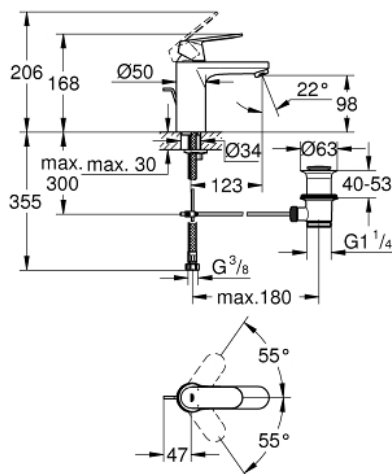

23 325 000 EUROSMART COSMOPOLITAN HÅNDVASKARMATUR

PRODUKTBESKRIVELSE

- Farve: Krom
- Ethulsmontage
- metalgreb
- GROHE SilkMove 35mm keramisk patron
- justerbar volumenbegrænser
- GROHE Long-Life Shine-krombelægning
- GROHE Water Saving mousseur 5,7 l/min
- GROHE FastFixation installationssystem til hurtig montage

- løftestang med bundventil 1 1/4"
- Fleksible tilslutningsslanger 3/8"
- min. tryk 1,0 bar
- temperaturbegrænser kan tilvælges (46 375)

23 325 000 EUROSMART COSMOPOLITAN HÅNDVASKARMATUR

RESERVEDELE , september 2012 – now

- 1: Greb (Bestillingsnummer 46681000)
 - 2: Kappe (Bestillingsnummer 46492000)
 - 3: Skrue kobling (Bestillingsnummer 46460000)
 - 4: Patron (Bestillingsnummer 46374000)
 - 5: Perlator (Bestillingsnummer 48159000)
 - 6: Styrestang (Bestillingsnummer 46739000)
 - 7: Monteringsæt til Zedra / Minta (Bestillingsnummer 46671000)
 - 8: Afløbsgarniture 1 1/4" (Bestillingsnummer 28910000)
 - 8.1: Prop (Bestillingsnummer 07182000)
 - 8.2: Kuglestang (Bestillingsnummer 07052000)
 - 9: Temperaturbegrænser (Bestillingsnummer 46375000)*
 - 10: Montagenøgle til håndvask-, bidet- og batterier (Bestillingsnummer 19017000)*
 - 11: Topnøgle (Bestillingsnummer 19332000)*
 - 12: Kuglestang (Bestillingsnummer 07341000)*
- * Valgfrit tilbehør