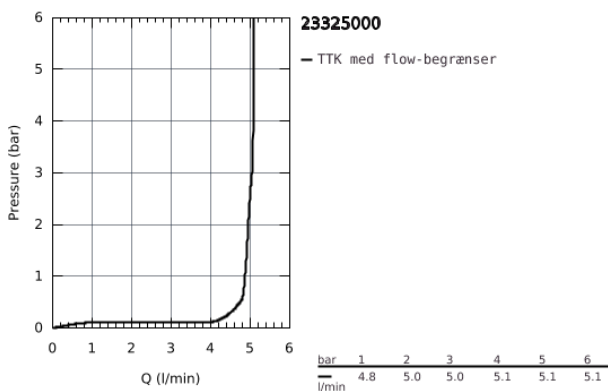

23 325 000 EUROSMART COSMOPOLITAN HÅNDVASKARMATUR

PRODUKTBESKRIVELSE

- Farve: Krom
- Ethulsmontage
- metalgreb
- GROHE SilkMove 35mm keramisk patron
- justerbar volumenbegrænser
- GROHE Long-Life Shine-krombelægning
- GROHE Water Saving mousseur 5,7 l/min
- GROHE FastFixation installationssystem til hurtig montage

- løftestang med bundventil 1 1/4"
- Fleksible tilslutningsslanger 3/8"
- min. tryk 1,0 bar
- temperaturbegrænser kan tilvælges (46 375)

23 325 000 EUROSMART COSMOPOLITAN HÅNDVASKARMATUR

RESERVEDELE , september 2012 – now