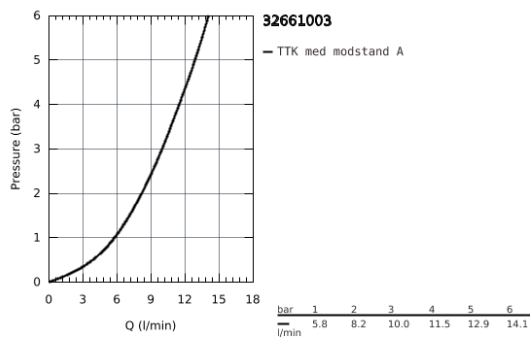

### PRODUKTBESKRIVELSE

- Farve: Krom
- højt udløb
- Ethulsmontage
- GROHE Long-Life Shine-krombelægning
- GROHE SilkMove 35mm keramisk patron
- isolerede indre vandveje - bly- og nikkefrie indeni vandhanen
- mousseur
- justerbar volumenbegrænser
- med svingtud
- valgfrit drejebområde for tud: 0° / 150°
- Fleksible tilslutningslanger 3/8"
- 