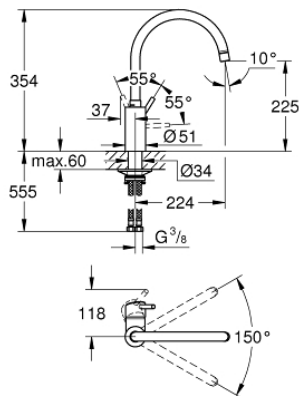

### PRODUKTBESKRIVELSE

- Farve: Krom
- højt udløb
- Ethulsmontage
- GROHE Long-Life Shine-krombelægning
- GROHE SilkMove 35mm keramisk patron
- isolerede indre vandveje - bly- og nikkefrie indeni vandhanen
- mousseur
- justerbar volumenbegrænser
- med svingtud
- valgfrit drejebområde for tud: 0° / 150°
- Fleksible tilslutningslanger 3/8"
- 

### **RESERVEDELE** , juni 2020 – now

- 1: Greb (Bestillingsnummer 46754000)
  - 2: Perlator (Bestillingsnummer 48418000)
  - 3: Patron (Bestillingsnummer 46374000)
  - 4: Monteringssæt (Bestillingsnummer 48477000)
  - 5: Topnøgle (Bestillingsnummer 19332000)\*
- \* Valgfrit tilbehør