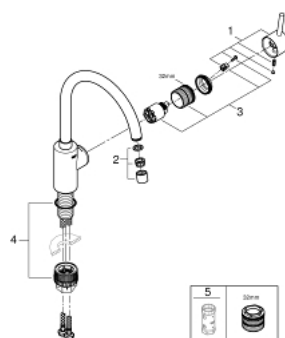

### PRODUKTBESKRIVELSE

- Farve: Krom
- højt udløb
- Ethulsmontage
- GROHE Long-Life Shine-krombelægning
- GROHE SilkMove 35mm keramisk patron
- isolerede indre vandveje - bly- og nikkefrie indeni vandhanen
- mousseur
- justerbar volumenbegrænser
- med svingtud
- valgfrit drejebområde for tud: 0° / 150°
- Fleksible tilslutningslanger 3/8"
- 

### **RESERVEDELE** , juni 2020 – now

- 1: Greb (Bestillingsnummer 46754000)
  - 2: Perlator (Bestillingsnummer 48418000)
  - 3: Patron (Bestillingsnummer 46374000)
  - 4: Monteringssæt (Bestillingsnummer 48477000)
  - 5: Topnøgle (Bestillingsnummer 19332000)\*
- \* Valgfrit tilbehør