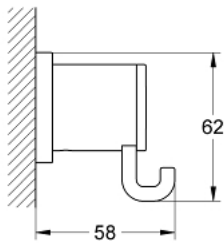

40 284 000 **ALLURE HÅNDKLÆDEKROG**

PRODUKTBESKRIVELSE

- Farve: Krom
- materiale: metal
- skjulte fastgøringsskruer
- GROHE Long-Life Shine-krombelægning

Pure Freude
an Wasser

40 284 000 **ALLURE HÅNDKLÆDEKROG**