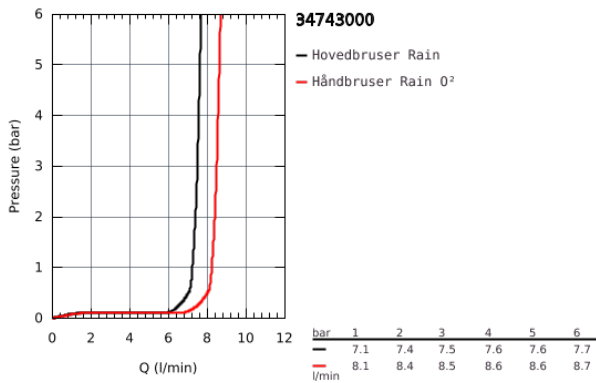

34 743 000 GROHTHERM SMARTCONTROL BRUSESÆT MED HOVEDBRUSER

PRODUKTBESKRIVELSE

- Farve: Krom
- bestående af:
 - skjult termostat med 2 ventiler og integreret håndbruseholder
 - Grotherm SmartControl monteringsæt
 - (29 120 000)
 - GROHE Rapido SmartBox 35 600/35 604
 - Rainshower Cosmopolitan 210 hovedbruser sæt (26 062 000) inklusiv horisontal brusearm 286 mm
 - håndbruser Power&Soul Cosmopolitan 115 (27 661 000)
 - Silverflex bruseslange 1250 mm (28 362 000)

34 743 000 **GROHTHERM SMARTCONTROL BRUSESÆT MED HOVEDBRUSER**