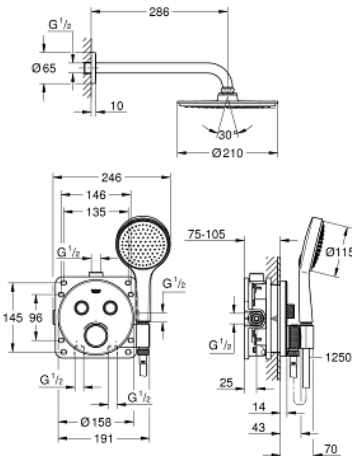

34 743 000 GROHTHERM SMARTCONTROL BRUSESÆT MED HOVEDBRUSER

PRODUKTBESKRIVELSE

- Farve: Krom
- bestående af:
 - skjult termostat med 2 ventiler og integreret håndbruseholder
 - Grotherm SmartControl monteringsæt
 - (29 120 000)
 - GROHE Rapido SmartBox 35 600/35 604
 - Rainshower Cosmopolitan 210 hovedbruser sæt (26 062 000) inklusiv horisontal brusearm 286 mm
 - håndbruser Power&Soul Cosmopolitan 115 (27 661 000)
 - Silverflex bruseslange 1250 mm (28 362 000)

34 743 000 **GROHTHERM SMARTCONTROL BRUSESÆT MED HOVEDBRUSER**