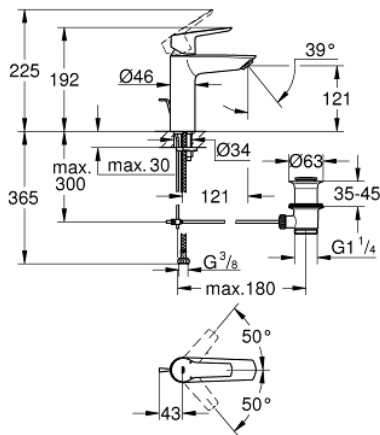

## 23 455 002 START HÅNDVASKARMATUR

### PRODUKTBESKRIVELSE

- Farve: Krom
- Ethulsmontage
- metalgreb
- GROHE SilkMove 28mm keramisk patron
- justerbar volumenbegrænser
- med temperaturbegrænser
- GROHE Long-Life Shine-krombelægning
- GROHE Water Saving mousseur 5,7 l/min
- isolerede indre vandveje - bly- og nikkelfri indeni vandhanen
- GROHE FastFixation system til hurtig montering
- løftestang med bundventil 1 1/4"
- Fleksible tilslutningslanger 3/8"

### RESERVEDELE , juli 2019 – now

- 1: Kappe (Bestillingsnummer 46116000)
  - 2: Patron (Bestillingsnummer 48518000)
  - 3: drivstang US (Bestillingsnummer 65936000)
  - 4: Perlator (Bestillingsnummer 48159000)
  - 5: Monteringsset til Zedra / Minta (Bestillingsnummer 46645000)
  - 6: Afløbsgarniture 1 1/4" (Bestillingsnummer 28910000)
  - 6.1: Prop (Bestillingsnummer 07182000)
  - 6.2: Kuglestang (Bestillingsnummer 07052000)
  - 7: Montagenøgle til håndvask-, bidet - og batterier (Bestillingsnummer 19017000)\*
  - 8: Kuglestang (Bestillingsnummer 07341000)\*
- \* Valgfrit tilbehør