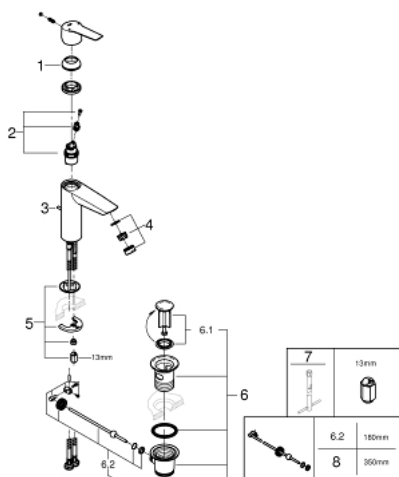

## 23 455 002 START HÅNDVASKARMATUR

### PRODUKTBESKRIVELSE

- Farve: Krom
- Ethulsmontage
- metalgreb
- GROHE SilkMove 28mm keramisk patron
- justerbar volumenbegrænser
- med temperaturbegrænser
- GROHE Long-Life Shine-krombelægning
- GROHE Water Saving mousseur 5,7 l/min
- isolerede indre vandveje - bly- og nikkelfri indeni vandhanen
- GROHE FastFixation system til hurtig montering
- løftestang med bundventil 1 1/4"
- Fleksible tilslutningslanger 3/8"

### RESERVEDELE , juli 2019 – now

- 1: Kappe (Bestillingsnummer 46116000)
  - 2: Patron (Bestillingsnummer 48518000)
  - 3: drivstang US (Bestillingsnummer 65936000)
  - 4: Perlator (Bestillingsnummer 48159000)
  - 5: Monteringsset til Zedra / Minta (Bestillingsnummer 46645000)
  - 6: Afløbsgarniture 1 1/4" (Bestillingsnummer 28910000)
  - 6.1: Prop (Bestillingsnummer 07182000)
  - 6.2: Kuglestang (Bestillingsnummer 07052000)
  - 7: Montagenøgle til håndvask-, bidet - og batterier (Bestillingsnummer 19017000)\*
  - 8: Kuglestang (Bestillingsnummer 07341000)\*
- \* Valgfrit tilbehør