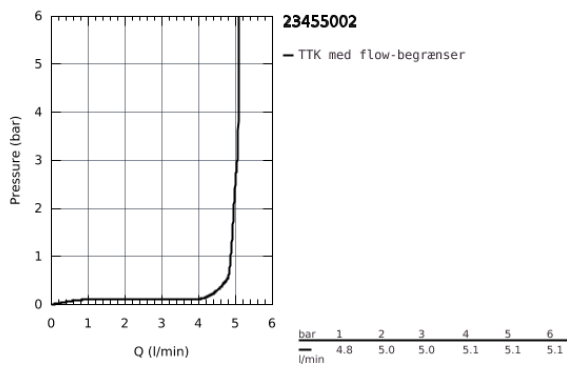

### PRODUKTBESKRIVELSE

- Farve: Krom
- Ethulsmontage
- metalgreb
- GROHE SilkMove 28mm keramisk patron
- justerbar volumenbegrænser
- med temperaturbegrænser
- GROHE Long-Life Shine-krombelægning
- GROHE Water Saving mousseur 5,7 l/min
- isolerede indre vandveje - bly- og nikkelfri indeni vandhanen
- GROHE FastFixation system til hurtig montering
- løftestang med bundventil 1 1/4"
- Fleksible tilslutningslanger 3/8"