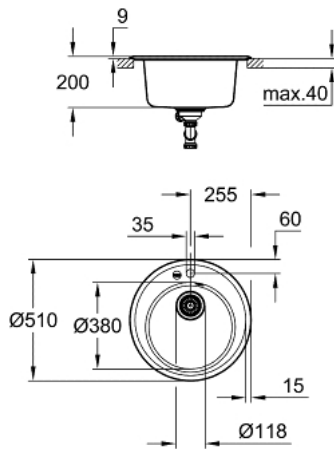

### PRODUKTBESKRIVELSE

- Farve: sort granit
- model: K200 50-C 51 1.0
- monteringsstype: nedfældet
- materiale: kvartskomposit
- GROHE Whisper
- min. skabsstørrelse: 500 mm
- dimensioner: Ø 510 mm
- vask 1: Ø 380 x 200 mm
- indre radius i skål: Ø 380
- GROHE FastFixation system til hurtig montering
- udskæring: Ø 490 mm
- afløb: bundventil
- inkluderet tilbehør: komplet bundventil med strainer, kurveventil, monteringsæt
- Valgfrit tryk for at åbne excenter (40 986 SD0)
- antal fastgørelses-elementer inkluderet (top monteret): 3
- varmebestandig op til 180° C

31 656 AP0 **K200 KOMPOSITVASK**

**RESERVEDELE** , juli 2018 – now

1: Prop (Bestillingsnummer 42589SD0)