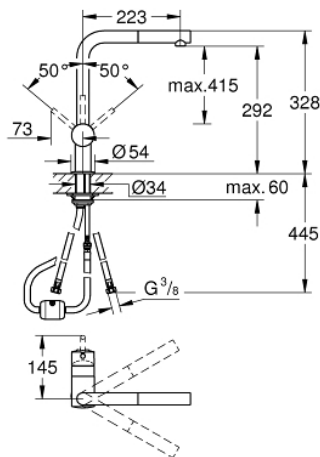

32 168 000 MINTA KØKKENARMATUR

PRODUKTBESKRIVELSE

- Farve: Krom
- L-tud
- Ethulsmontage
- GROHE Long-Life Shine-belægning
- GROHE SilkMove 46mm keramisk patron
- GROHE EasyDock garanterer en let og smidig tilbagetrækning af udtræk til startpositionen
- udtrækkeligt mousseurudløb
- justerbar volumenbegrænser
- med svingtud
- svingradius 360°
- integreret kontraventil
- Med kontraventil
- Fleksible tilslutningslanger 3/8"
- system til hurtig montage

32 168 000 MINTA KØKKENARMATUR

RESERVEDELE , november 2019 – now

- 1: Greb (Bestillingsnummer 46015000)
 - 2: Kappe (Bestillingsnummer 46025000)
 - 3: Patron (Bestillingsnummer 46048000)
 - 4: Udtræksbruser (Bestillingsnummer 46858000)
 - 4.1: Kontraventil til termostatbatterier (Bestillingsnummer 08565000)
 - 4.2: Perlator (Bestillingsnummer 13967000)
 - 5: Monteringsæt til Zedra / Minta (Bestillingsnummer 46345000)
 - 6: Bruseslange (Bestillingsnummer 48293000)
 - 7: Stabiliseringsplade til under køkkenbord plade (Bestillingsnummer 05334000)
 - 8: Greb (Bestillingsnummer 40684000)*
 - 9: Temperaturbegrænser (Bestillingsnummer 46375000)*
- * Valgfrit tilbehør