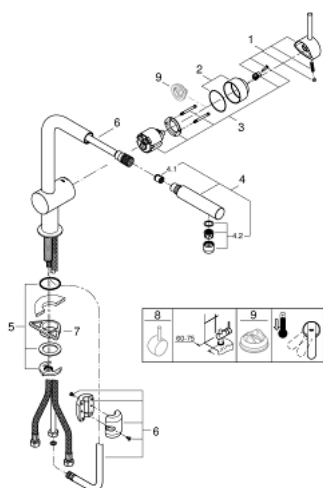

32 168 000 MINTA KØKKENARMATUR

PRODUKTBESKRIVELSE

- Farve: Krom
- L-tud
- Ethulsmontage
- GROHE Long-Life Shine-belægning
- GROHE SilkMove 46mm keramisk patron
- GROHE EasyDock garanterer en let og smidig tilbagetrækning af udtræk til startpositionen
- udtrækkeligt mousseurudløb
- justerbar volumenbegrænser
- med svingtud
- svingradius 360°
- integreret kontraventil
- Med kontraventil
- Fleksible tilslutningslanger 3/8"
- system til hurtig montage

32 168 000 MINTA KØKKENARMATUR

RESERVEDELE , november 2019 – now

- 1: Greb (Bestillingsnummer 46015000)
 - 2: Kappe (Bestillingsnummer 46025000)
 - 3: Patron (Bestillingsnummer 46048000)
 - 4: Udtræksbruser (Bestillingsnummer 46858000)
 - 4.1: Kontraventil til termostatbatterier (Bestillingsnummer 08565000)
 - 4.2: Perlator (Bestillingsnummer 13967000)
 - 5: Monteringsæt til Zedra / Minta (Bestillingsnummer 46345000)
 - 6: Bruseslange (Bestillingsnummer 48293000)
 - 7: Stabiliseringsplade til under køkkenbord plade (Bestillingsnummer 05334000)
 - 8: Greb (Bestillingsnummer 40684000)*
 - 9: Temperaturbegrænser (Bestillingsnummer 46375000)*
- * Valgfrit tilbehør