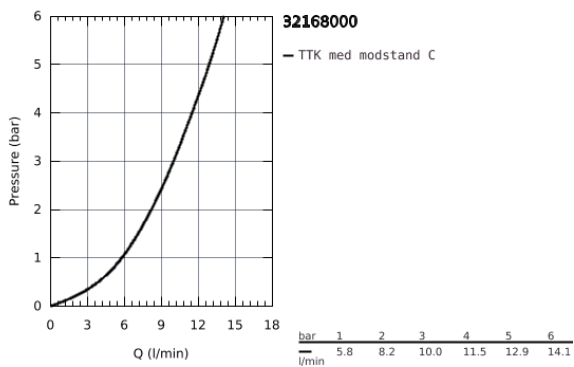

32 168 000 MINTA KØKKENARMATUR

PRODUKTBESKRIVELSE

- Farve: Krom
- L-tud
- Ethulsmontage
- GROHE Long-Life Shine-belægning
- GROHE SilkMove 46mm keramisk patron
- GROHE EasyDock garanterer en let og smidig tilbagetrækning af udtræk til startpositionen
- udtrækkeligt mousseurudløb
- justerbar volumenbegrænser
- med svingtud
- svingradius 360°
- integreret kontraventil
- Med kontraventil
- Fleksible tilslutningslanger 3/8"
- system til hurtig montage