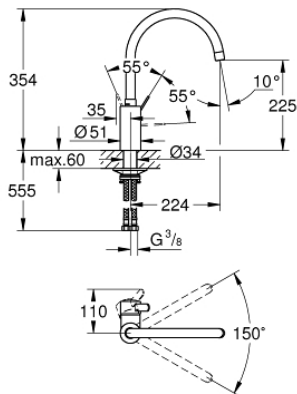

### PRODUKTBESKRIVELSE

- Farve: Krom
- højt udløb
- Ethulsmontage
- GROHE Long-Life Shine-krombelægning
- GROHE SilkMove 35mm keramisk patron
- isolerede indre vandveje - bly- og nikkefrie indeni vandhanen
- mousseur
- justerbar volumenbegrænser
- med svingtud
- valgfrit drejebområde for tud: 0° / 150°
- Fleksible tilslutningslanger 3/8"
- 

## 32 843 002 EUROSMART COSMOPOLITAN KØKKENARMATUR

**RESERVEDELE** , april 2020 – now

- 1: Greb (Bestillingsnummer 46683000)
  - 2: Perlator (Bestillingsnummer 48418000)
  - 3: Patron (Bestillingsnummer 46374000)
  - 4: Monteringssæt (Bestillingsnummer 48477000)
  - 5: Topnøgle (Bestillingsnummer 19332000)\*
- \* Valgfrit tilbehør