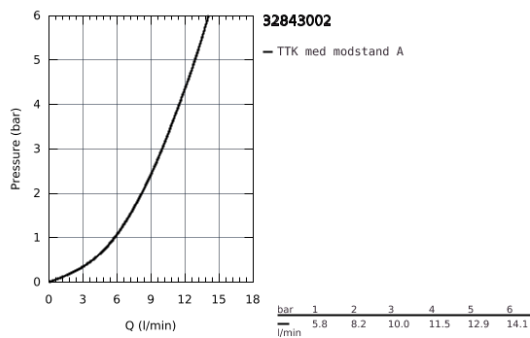

### PRODUKTBESKRIVELSE

- Farve: Krom
- højt udløb
- Ethulsmontage
- GROHE Long-Life Shine-krombelægning
- GROHE SilkMove 35mm keramisk patron
- isolerede indre vandveje - bly- og nikkefrie indeni vandhanen
- mousseur
- justerbar volumenbegrænser
- med svingtud
- valgfrit drejebområde for tud: 0° / 150°
- Fleksible tilslutningslanger 3/8"
- 