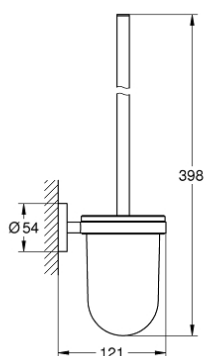

## 40 374 001 ESSENTIALS TOILETBØRSTE + HOLDER

### PRODUKTBESKRIVELSE

- Farve: Krom
- materiale: glas / metal
- vægmonteret
- skjulte fastgøringsskruer
- GROHE Long-Life Shine-krombelægning
- egnet til skruring (inklusive skruer og dybler) eller limning (lim/klæbemiddel 40 915 000 sælges separat)

## 40 374 001 ESSENTIALS TOILETBØRSTE + HOLDER

**RESERVEDELE** , november 2014 – now

1: Løs børste (Bestillingsnummer 40392000)

1.1: Løst børstehoved (Bestillingsnummer 40791001)

2: Løst glas (Bestillingsnummer 40393000)