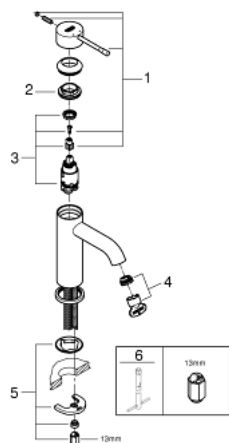

## 23 590 DC1 ESSENCE HÅNDVASKARMATUR

### PRODUKTBESKRIVELSE

- Farve: Supersteel
- Ethulsmontage
- metalgreb
- GROHE SilkMove 28mm keramisk patron
- med temperaturbegrænser
- GROHE Long-Life Shine-belægning
- GROHE Water Saving mousseur 5,7 l/min
- GROHE Aquaguide justerbar mousseur
- GROHE FastFixation Plus installationssystem
- glat krop
- Fleksible tilslutningslanger 3/8"

### RESERVEDELE , januar 2016 – now

- 1: Greb (Bestillingsnummer 46917DC0)
  - 2: Befæstigelsesring (Bestillingsnummer 46715000)
  - 3: Patron (Bestillingsnummer 46580000)
  - 4: Perlator (Bestillingsnummer 48270000)
  - 5: Monteringsset til Zedra / Minta (Bestillingsnummer 46645000)
  - 6: Montagenøgle til håndvask-, bidet - og batterier (Bestillingsnummer 19017000)\*
- \* Valgfrit tilbehør