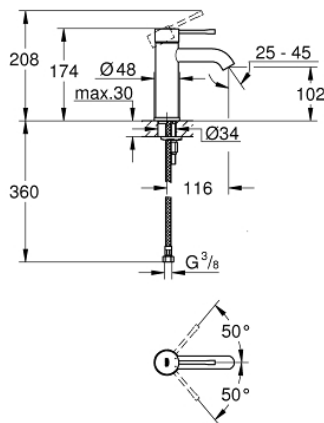

## 23 590 DC1 ESSENCE HÅNDVASKARMATUR

### PRODUKTBESKRIVELSE

- Farve: Supersteel
- Ethulsmontage
- metalgreb
- GROHE SilkMove 28mm keramisk patron
- med temperaturbegrænser
- GROHE Long-Life Shine-belægning
- GROHE Water Saving mousseur 5,7 l/min
- GROHE Aquaguide justerbar mousseur
- GROHE FastFixation Plus installationssystem
- glat krop
- Fleksible tilslutningslanger 3/8"

### RESERVEDELE , januar 2016 – now

- 1: Greb (Bestillingsnummer 46917DC0)
  - 2: Befæstigelsesring (Bestillingsnummer 46715000)
  - 3: Patron (Bestillingsnummer 46580000)
  - 4: Perlator (Bestillingsnummer 48270000)
  - 5: Monteringsset til Zedra / Minta (Bestillingsnummer 46645000)
  - 6: Montagenøgle til håndvask-, bidet - og batterier (Bestillingsnummer 19017000)\*
- \* Valgfrit tilbehør