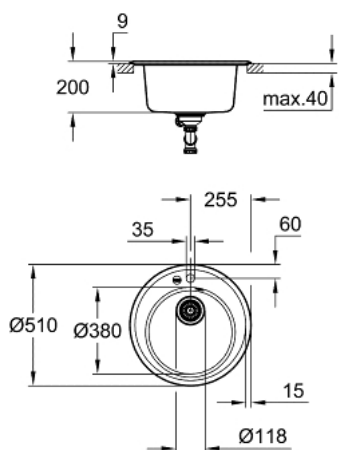

### PRODUKTBESKRIVELSE

- Farve: grå granit
- model: K200 50-C 51 1.0
- monteringsstype: nedfældet
- materiale: kvartskomposit
- GROHE Whisper
- min. skabsstørrelse: 500 mm
- dimensioner: Ø 510 mm
- vask 1: Ø 380 x 200 mm
- indre radius i skål: Ø 380
- GROHE FastFixation system til hurtig montering
- udskæring: Ø 490 mm
- afløb: bundventil
- inkluderet tilbehør: komplet bundventil med strainer, kurveventil, monteringsæt
- Valgfrit tryk for at åbne excenter (40 986 SD0)
- antal fastgørelses-elementer inkluderet (top monteret): 3
- varmebestandig op til 180° C

## 31 656 AT0 **K200 KOMPOSITVASK**

**RESERVEDELE**, juli 2018 – now

1: Prop (Bestillingsnummer 42589SD0)