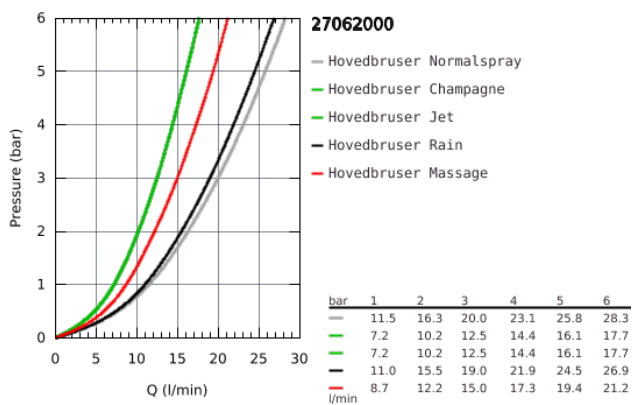

27 062 000 RELEXA 100 FIVE HOVEDBRUSER 5 SPRAYS

PRODUKTBESKRIVELSE

- Farve: Krom
- normal, jet, rain, massage, champagne
- kugleled
- montageafhængig hældningsvinkel
- tilslutningsgevind med formonteret tætning
- GROHE DreamSpray perfekt spraymønster
- GROHE Long-Life Shine-krombelægning
- SpeedClean antikalksystem
- Indvendig vandføring for længere levetid
- min. gennemløb 7,5 l/min.
- min. tryk 1,0 bar

27 062 000 RELEXA 100 FIVE HOVEDBRUSER 5 SPRAYS

RESERVEDELE , december 2005 – now

1: Roset (Bestillingsnummer 45664000)

2: gevindstift (Bestillingsnummer 45665000)

3: Si til håndbruser (Bestillingsnummer 0492200M)