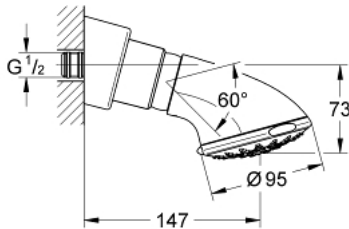

27 062 000 RELEXA 100 FIVE HOVEDBRUSER 5 SPRAYS

PRODUKTBESKRIVELSE

- Farve: Krom
- normal, jet, rain, massage, champagne
- kugleled
- montageafhængig hældningsvinkel
- tilslutningsgevind med formonteret tætning
- GROHE DreamSpray perfekt spraymønster
- GROHE Long-Life Shine-krombelægning
- SpeedClean antikalksystem
- Indvendig vandføring for længere levetid
- min. gennemløb 7,5 l/min.
- min. tryk 1,0 bar

27 062 000 RELEXA 100 FIVE HOVEDBRUSER 5 SPRAYS

RESERVEDELE , december 2005 – now

1: Roset (Bestillingsnummer 45664000)

2: gevindstift (Bestillingsnummer 45665000)

3: Si til håndbruser (Bestillingsnummer 0492200M)