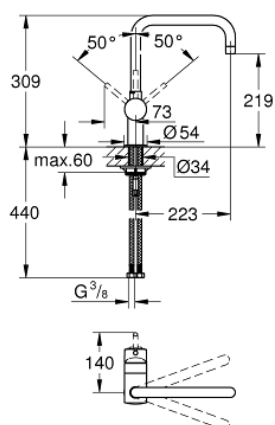

32 488 DC0 MINTA KØKKENARMATUR

PRODUKTBESKRIVELSE

- Farve: Supersteel
- U-tud
- Ethulsmontage
- GROHE Long-Life Shine-belægning
- GROHE SilkMove 46mm keramisk patron
- justerbar volumenbegrænser
- justérbar svingfelt (0°, 150°, 360°)
- med svingtud
- Fleksible tilslutningslanger 3/8"
- system til hurtig montage
- temperaturbegrænser kan tilvælges (46 308)

32 488 DC0 MINTA KØKKENARMATUR

RESERVEDELE , marts 2007 – oktober 2014

- 1: Greb (Bestillingsnummer 46015DC0)
- 2: Kappe (Bestillingsnummer 46025DC0)
- 3: Patron (Bestillingsnummer 46048000)
- 4: Udløb (Bestillingsnummer 13096DC0)
- 4.1: O-ring Ø 13,5 x Ø 2,75 til svingtud (Bestillingsnummer 0128500M)
- 4.2: Låsering (Bestillingsnummer 0485300M)
- 4.3: Perlator (Bestillingsnummer 13928DC0)
- 5: Monteringsset til Zedra / Minta (Bestillingsnummer 46249000)
- 6: Montagenøgle til håndvask-, bidet - og batterier (Bestillingsnummer 19017000)*