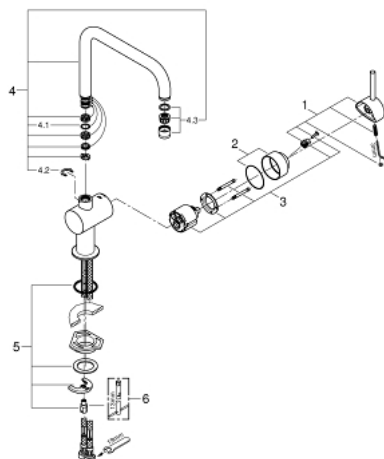

32 488 DC0 MINTA KØKKENARMATUR

PRODUKTBESKRIVELSE

- Farve: Supersteel
- U-tud
- Ethulsmontage
- GROHE Long-Life Shine-belægning
- GROHE SilkMove 46mm keramisk patron
- justerbar volumenbegrænser
- justérbar svingfelt (0°, 150°, 360°)
- med svingtud
- Fleksible tilslutningslanger 3/8"
- system til hurtig montage
- temperaturbegrænser kan tilvælges (46 308)

32 488 DC0 MINTA KØKKENARMATUR

RESERVEDELE , marts 2007 – oktober 2014

- 1: Greb (Bestillingsnummer 46015DC0)
- 2: Kappe (Bestillingsnummer 46025DC0)
- 3: Patron (Bestillingsnummer 46048000)
- 4: Udløb (Bestillingsnummer 13096DC0)
- 4.1: O-ring Ø 13,5 x Ø 2,75 til svingtud (Bestillingsnummer 0128500M)
- 4.2: Låsering (Bestillingsnummer 0485300M)
- 4.3: Perlator (Bestillingsnummer 13928DC0)
- 5: Monteringsset til Zedra / Minta (Bestillingsnummer 46249000)
- 6: Montagenøgle til håndvask-, bidet - og batterier (Bestillingsnummer 19017000)*