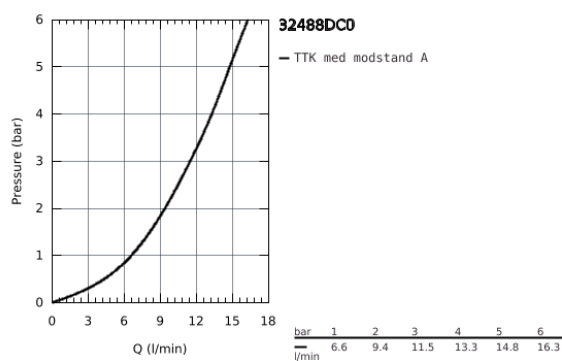

32 488 DC0 MINTA KØKKENARMATUR

PRODUKTBESKRIVELSE

- Farve: Supersteel
- U-tud
- Ethulsmontage
- GROHE Long-Life Shine-belægning
- GROHE SilkMove 46mm keramisk patron
- justerbar volumenbegrænser
- justérbar svingfelt (0°, 150°, 360°)
- med svingtud
- Fleksible tilslutningslanger 3/8"
- system til hurtig montage
- temperaturbegrænser kan tilvælges (46 308)