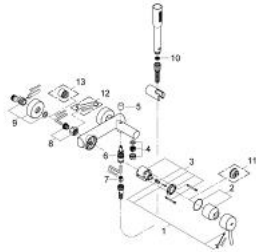

32 212 001 **CONCETTO ETGREBSBATTERI TIL KAR & BRUS**

PRODUKTBESKRIVELSE

- Farve: Krom
- vægmonteret
- metalgreb
- GROHE SilkMove 46mm keramisk patron
- GROHE Long-Life Shine-krombelægning
- justerbar volumenbegrænser
- automatisk omstilling: kar/brus
- mousseur
- integreret kontraventil i bruserafgang 1/2"
- S-forskrninger
- Med kontraventil
- temperaturbegrænser kan tilvælges (46 308)
- Lydklasse I efter DIN 4109
- med brusegarniture
- bestående af:
 - Euphoria Cosmopolitan håndbruser(27 400)
 - håndbruse holder (27 056)
 - Relaxaflex slange 1500 mm 1/2" x 1/2" (28 151)

32 212 001 **CONCETTO ETGREBSBATTERI TIL KAR & BRUS**

RESERVEDELE , april 2010 – now

- 1: Greb (Bestillingsnummer 46723000)
- 2: Kappe (Bestillingsnummer 46578000)
- 3: Patron (Bestillingsnummer 46048000)
- 4: Perlator (Bestillingsnummer 13952000)
- 5: Omstillingsknap (Bestillingsnummer 64309000)
- 6: Omstilling (Bestillingsnummer 65655000)
- 7: Kontraventil til termostatbatterier (Bestillingsnummer 08565000)
- 8: Tilslutningsforskruning 1/2" (Bestillingsnummer 45044000)
- 9: S-tilslutning (Bestillingsnummer 12662000)
- 10: Si til håndbruser (Bestillingsnummer 0700200M)
- 11: Temperaturbegrænser (Bestillingsnummer 46375000)*
- 12: Specialnøgle (Bestillingsnummer 19377000)*
- 13: Forlænger DN 20, 20 mm (Bestillingsnummer 0713000M)*