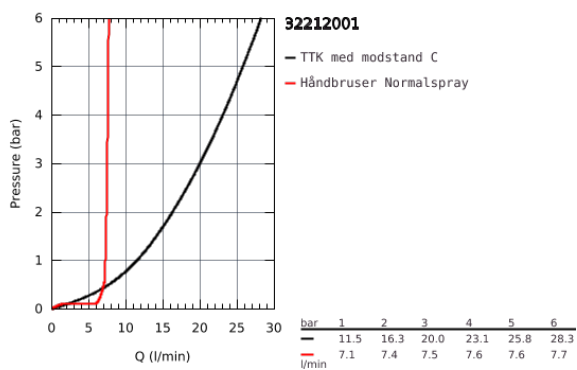

32 212 001 **CONCETTO ETGREBSBATTERI TIL KAR & BRUS**

PRODUKTBESKRIVELSE

- Farve: Krom
- vægmonteret
- metalgreb
- GROHE SilkMove 46mm keramisk patron
- GROHE Long-Life Shine-krombelægning
- justerbar volumenbegrænser
- automatisk omstilling: kar/brus
- mousseur
- integreret kontraventil i bruserafgang 1/2"
- S-forskrninger
- Med kontraventil
- temperaturbegrænser kan tilvælges (46 308)
- Lydklasse I efter DIN 4109
- med brusegarniture
- bestående af:
 - Euphoria Cosmopolitan håndbruser(27 400)
 - håndbruse holder (27 056)
 - Relaxaflex slange 1500 mm 1/2" x 1/2" (28 151)