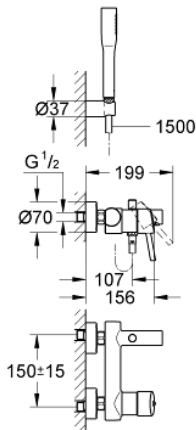

32 212 001 **CONCETTO ETGREBSBATTERI TIL KAR & BRUS**

PRODUKTBESKRIVELSE

- Farve: Krom
- vægmonteret
- metalgreb
- GROHE SilkMove 46mm keramisk patron
- GROHE Long-Life Shine-krombelægning
- justerbar volumenbegrænser
- automatisk omstilling: kar/brus
- mousseur
- integreret kontraventil i bruserafgang 1/2"
- S-forskrninger
- Med kontraventil
- temperaturbegrænser kan tilvælges (46 308)
- Lydklasse I efter DIN 4109
- med brusegarniture
- bestående af:
 - Euphoria Cosmopolitan håndbruser(27 400)
 - håndbruse holder (27 056)
 - Relaxaflex slange 1500 mm 1/2" x 1/2" (28 151)

32 212 001 **CONCETTO ETGREBSBATTERI TIL KAR & BRUS**

RESERVEDELE , april 2010 – now

- 1: Greb (Bestillingsnummer 46723000)
- 2: Kappe (Bestillingsnummer 46578000)
- 3: Patron (Bestillingsnummer 46048000)
- 4: Perlator (Bestillingsnummer 13952000)
- 5: Omstillingsknap (Bestillingsnummer 64309000)
- 6: Omstilling (Bestillingsnummer 65655000)
- 7: Kontraventil til termostatbatterier (Bestillingsnummer 08565000)
- 8: Tilslutningsforskruning 1/2" (Bestillingsnummer 45044000)
- 9: S-tilslutning (Bestillingsnummer 12662000)
- 10: Si til håndbruser (Bestillingsnummer 0700200M)
- 11: Temperaturbegrænser (Bestillingsnummer 46375000)*
- 12: Specialnøgle (Bestillingsnummer 19377000)*
- 13: Forlænger DN 20, 20 mm (Bestillingsnummer 0713000M)*