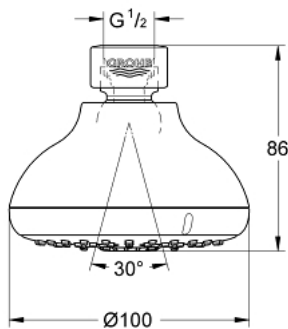

27 606 001 TEMPESTA 100 HOVEDBRUSER 4 SPRAYS

PRODUKTBESKRIVELSE

- Farve: Krom
- GROHE Rain 0², Rain, Massage, Jet
- kugleled med +/- 15° vridningsvinkel
- tilslutningsgevind ½"
- GROHE Water Saving 9,5 l/min gennemstrømningsbegrænsner
- GROHE DreamSpray perfekt spraymønster
- GROHE Long-Life Shine-krombelægning
- SpeedClean antikalksystem
- Indvendig vandføring for længere levetid
- velegnet til gennemstrømsvarmer
- min. tryk 1,0 bar

27 606 001 TEMPESTA 100 HOVEDBRUSER 4 SPRAYS

RESERVEDELE , marts 2017 – now

1: Tætning Ø18,5 x Ø12 x 2 (Bestillingsnummer 0138900M)

2: Si til håndbruser (Bestillingsnummer 48007000)