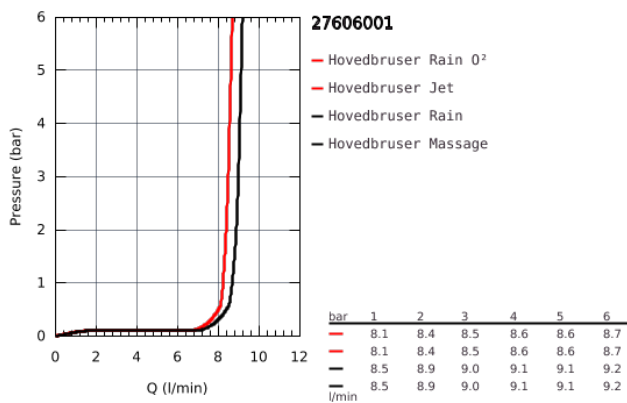

27 606 001 TEMPESTA 100 HOVEDBRUSER 4 SPRAYS

PRODUKTBESKRIVELSE

- Farve: Krom
- GROHE Rain 0², Rain, Massage, Jet
- kugleled med +/- 15° vridningsvinkel
- tilslutningsgevind ½"
- GROHE Water Saving 9,5 l/min gennemstrømningsbegrænsner
- GROHE DreamSpray perfekt spraymønster
- GROHE Long-Life Shine-krombelægning
- SpeedClean antikalksystem
- Indvendig vandføring for længere levetid
- velegnet til gennemstrømsvarmer
- min. tryk 1,0 bar

27 606 001 TEMPESTA 100 HOVEDBRUSER 4 SPRAYS

RESERVEDELE , marts 2017 – now

1: Tætning Ø18,5 x Ø12 x 2 (Bestillingsnummer 0138900M)

2: Si til håndbruser (Bestillingsnummer 48007000)