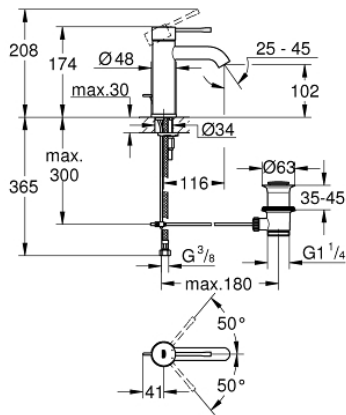

23 589 A01 ESSENCE HÅNDVASKARMATUR

PRODUKTBESKRIVELSE

- Farve: Poleret Hard Graphite
- Ethulsmontage
- metalgreb
- GROHE SilkMove 28mm keramisk patron
- med temperaturbegrænser
- GROHE Long-Life Shine-belægning
- GROHE Water Saving mousseur 5,7 l/min
- GROHE Aquaguide justerbar mousseur
- GROHE FastFixation Plus installationssystem
- løftestang med bundventil 1 1/4"
- Fleksible tilslutningslanger 3/8"

Pure Freude
an Wasser

23 589 A01 ESSENCE HÅNDVASKARMATUR