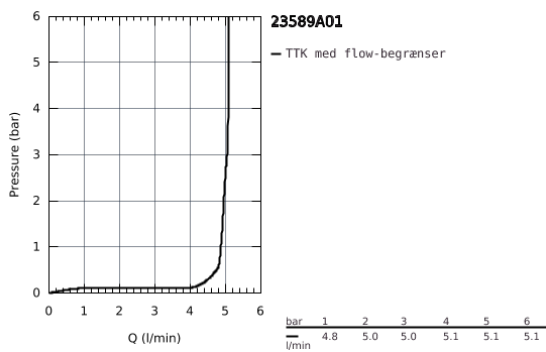

23 589 A01 ESSENCE HÅNDVASKARMATUR

PRODUKTBESKRIVELSE

- Farve: Poleret Hard Graphite
- Ethulsmontage
- metalgreb
- GROHE SilkMove 28mm keramisk patron
- med temperaturbegrænser
- GROHE Long-Life Shine-belægning
- GROHE Water Saving mousseur 5,7 l/min
- GROHE Aquaguide justerbar mousseur
- GROHE FastFixation Plus installationssystem
- løftestang med bundventil 1 1/4"
- Fleksible tilslutningslanger 3/8"

Pure Freude
an Wasser

23 589 A01 ESSENCE HÅNDVASKARMATUR