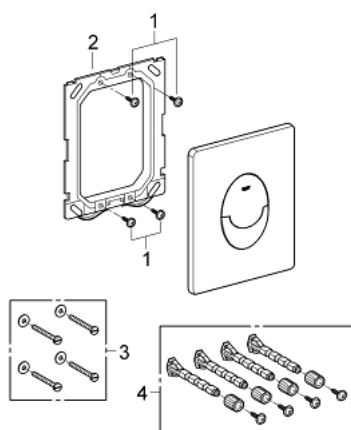

### PRODUKTBESKRIVELSE

- Farve: Krom
- til 2-skyls- og start/stop betjening
- til pneumatisk afløbsventil AV1
- til lodret montage
- 156 x 197mm
- af ABS plast
- GROHE Long-Life Shine-krombelægning
- GROHE Water Saving - reducerer vandforbruget og giver en perfekt gennemstrømning
- kan bruges sammen med Rapid SL og Uniset med GD2 cisterner
- Kan bruges med Rapid SLX, skakt bestilles separat 66 791 000

## 38 505 000 SKATE AIR BETJENINGSPLADE

**RESERVEDELE** , marts 2013 – now

1: Skrue (Bestillingsnummer 6636200M)

2: Holderamme (Bestillingsnummer 43207000)

3: Befæstigelsessæt (Bestillingsnummer 4308500M)\*

4: Befæstigelsessæt (Bestillingsnummer 4215800M)\*

\* Valgfrit tilbehør