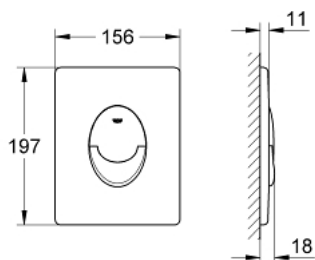

### PRODUKTBESKRIVELSE

- Farve: Krom
- til 2-skyls- og start/stop betjening
- til pneumatisk afløbsventil AV1
- til lodret montage
- 156 x 197mm
- af ABS plast
- GROHE Long-Life Shine-krombelægning
- GROHE Water Saving - reducerer vandforbruget og giver en perfekt gennemstrømning
- kan bruges sammen med Rapid SL og Uniset med GD2 cisterner
- Kan bruges med Rapid SLX, skakt bestilles separat 66 791 000