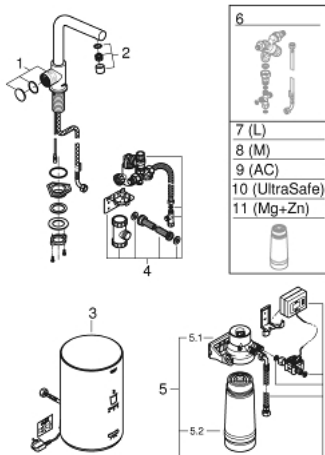

30 339 001 GROHE RED MONO ARMATUR OG KEDEL I STØRRELSE M

PRODUKTBESKRIVELSE

- Farve: Krom
- bestående af:
 - GROHE Red Mono bordventilincl. GROHE Red filter (40438000)
 - Ethulsmontage
 - L-tud
 - GROHE ChildLock trykknapper til kogende vand
 - TÜV certificeret tredobbelt elektroniske sikkerhedsforanstaltninger mod utilsigtet aktivering af det kogende vand
 - GROHE Long-Life Shine-krombelægning
 - isoleret tud
 - svingfelt 150°
 - tilslutning af GROHE Red kedel
 - GROHE Red kedel, str. M
 - beholder til kogende vand
 - 3 liter kogende vand, 100°C
 - maks. kapacitet på 4 liter
 - tilgangstryk: 1-7 bar
 - fleksible tilslutningsslanger og tilslutningsgevind til kogende vand
 - CE-godkendt
 - strømforsyning 230 V 50 Hz
 - strømforbrug 2100 W
 - strømforbrug ved stand-by, 15 W
 - energieffektivitetsklasse A
 - GROHE Red filtersæt
 - til beskyttelse af kedlen mod tilkalkning
 - Kapacitet 600 L ved 20° dKH
 - 5-trinsfilter
 - gennemstrømningsmåler

30 339 001 GROHE RED MONO ARMATUR OG KEDEL I STØRRELSE M

RESERVEDELE , september 2016 – now

- 1: Styreenhed (Bestillingsnummer 46997000)
- 2: Perlator (Bestillingsnummer 13999000)
- 3: Boiler Size M (Bestillingsnummer 40830001)
- 4: GROHE Red sikkerhed enhed (Bestillingsnummer 48371000)
- 5: Filterstørrelse S startsæt (Bestillingsnummer 40438001)
- 5.1: Filterhoved (Bestillingsnummer 64508001)
- 5.2: Filterstørrelse S (Bestillingsnummer 40404001)
- 6: Blandingsventil (Bestillingsnummer 40841001)*
- 7: Filter størrelse L (Bestillingsnummer 40412001)*
- 8: Filter størrelse M (Bestillingsnummer 40430001)*
- 9: Aktivt kulfilter (Bestillingsnummer 40547001)*
- 10: UltraSafe filter