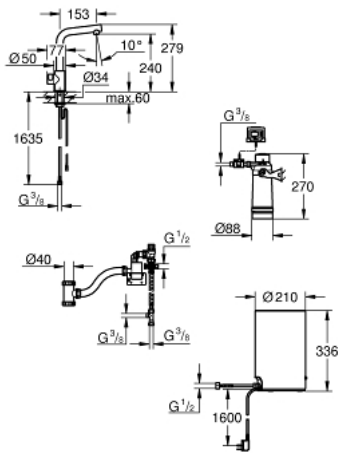

30 339 001 GROHE RED MONO ARMATUR OG KEDEL I STØRRELSE M

PRODUKTBESKRIVELSE

- Farve: Krom
- bestående af:
 - GROHE Red Mono bordventilincl. GROHE Red filter (40438000)
 - Ethulsmontage
 - L-tud
 - GROHE ChildLock trykknapper til kogende vand
 - TÜV certificeret tredobbelt elektroniske sikkerhedsforanstaltninger mod utilsigtet aktivering af det kogende vand
 - GROHE Long-Life Shine-krombelægning
 - isoleret tud
 - svingfelt 150°
 - tilslutning af GROHE Red kedel
 - GROHE Red kedel, str. M
 - beholder til kogende vand
 - 3 liter kogende vand, 100°C
 - maks. kapacitet på 4 liter
 - tilgangstryk: 1-7 bar
 - fleksible tilslutningsslanger og tilslutningsgevind til kogende vand
 - CE-godkendt
 - strømforsyning 230 V 50 Hz
 - strømforbrug 2100 W
 - strømforbrug ved stand-by, 15 W
 - energieffektivitetsklasse A
 - GROHE Red filtersæt
 - til beskyttelse af kedlen mod tilkalkning
 - Kapacitet 600 L ved 20° dKH
 - 5-trinsfilter
 - gennemstrømningsmåler

30 339 001 GROHE RED MONO ARMATUR OG KEDEL I STØRRELSE M

RESERVEDELE , september 2016 – now

- 1: Styreenhed (Bestillingsnummer 46997000)
- 2: Perlator (Bestillingsnummer 13999000)
- 3: Boiler Size M (Bestillingsnummer 40830001)
- 4: GROHE Red sikkerhed enhed (Bestillingsnummer 48371000)
- 5: Filterstørrelse S startsæt (Bestillingsnummer 40438001)
- 5.1: Filterhoved (Bestillingsnummer 64508001)
- 5.2: Filterstørrelse S (Bestillingsnummer 40404001)
- 6: Blandingsventil (Bestillingsnummer 40841001)*
- 7: Filter størrelse L (Bestillingsnummer 40412001)*
- 8: Filter størrelse M (Bestillingsnummer 40430001)*
- 9: Aktivt kulfilter (Bestillingsnummer 40547001)*
- 10: UltraSafe filter