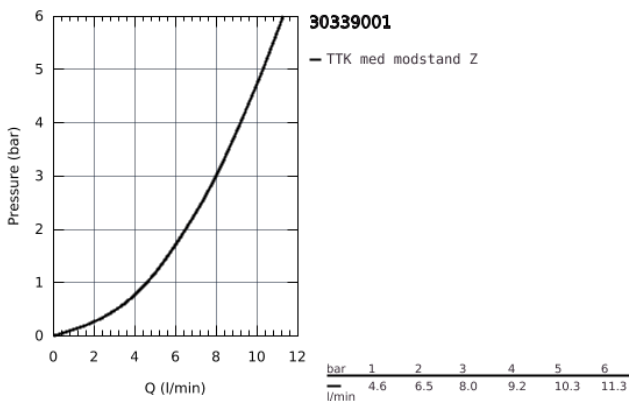

30 339 001 GROHE RED MONO ARMATUR OG KEDEL I STØRRELSE M

PRODUKTBESKRIVELSE

- Farve: Krom
- bestående af:
 - GROHE Red Mono bordventilincl. GROHE Red filter (40438000)
 - Ethulsmontage
 - L-tud
 - GROHE ChildLock trykknapper til kogende vand
 - TÜV certificeret tredobbelt elektroniske sikkerhedsforanstaltninger mod utilsigtet aktivering af det kogende vand
 - GROHE Long-Life Shine-krombelægning
 - isoleret tud
 - svingfelt 150°
 - tilslutning af GROHE Red kedel
 - GROHE Red kedel, str. M
 - beholder til kogende vand
 - 3 liter kogende vand, 100°C
 - maks. kapacitet på 4 liter
 - tilgangstryk: 1-7 bar
 - fleksible tilslutningsslanger og tilslutningsgevind til kogende vand
 - CE-godkendt
 - strømforsyning 230 V 50 Hz
 - strømforbrug 2100 W
 - strømforbrug ved stand-by, 15 W
 - energieffektivitetsklasse A
 - GROHE Red filtersæt
 - til beskyttelse af kedlen mod tilkalkning
 - Kapacitet 600 L ved 20° dKH
 - 5-trinsfilter
 - gennemstrømningsmåler

30 339 001 GROHE RED MONO ARMATUR OG KEDEL I STØRRELSE M

RESERVEDELE , september 2016 – now

- 1: Styreenhed (Bestillingsnummer 46997000)
- 2: Perlator (Bestillingsnummer 13999000)
- 3: Boiler Size M (Bestillingsnummer 40830001)
- 4: GROHE Red sikkerhed enhed (Bestillingsnummer 48371000)
- 5: Filterstørrelse S startsæt (Bestillingsnummer 40438001)
- 5.1: Filterhoved (Bestillingsnummer 64508001)
- 5.2: Filterstørrelse S (Bestillingsnummer 40404001)
- 6: Blandingsventil (Bestillingsnummer 40841001)*
- 7: Filter størrelse L (Bestillingsnummer 40412001)*
- 8: Filter størrelse M (Bestillingsnummer 40430001)*
- 9: Aktivt kulfilter (Bestillingsnummer 40547001)*
- 10: UltraSafe filter