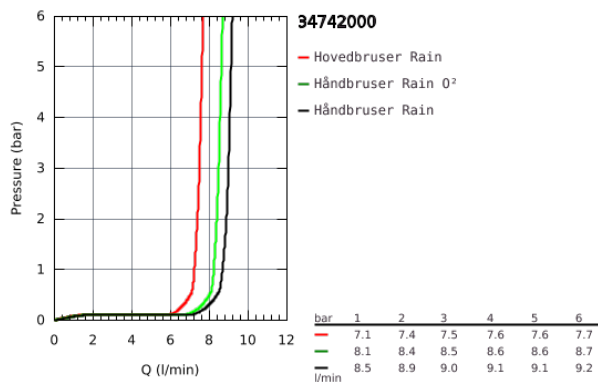

## 34 742 000 GROHTHERM SMARTCONTROL BRUSESÆT MED HOVEDBRUSER

### PRODUKTBESKRIVELSE

- Farve: Krom
- bestående af:
  - skjult termostat med 2 ventiler og integreret håndbruseholder
  - Grohtherm SmartControl monteringsæt
  - (29 125 000)
  - GROHE Rapido SmartBox 35 600/35 604
  - Rainshower F-Serie 10" hovedbruser sæt (26 070 000) inklusiv horisontal brusearm 286 mm
  - håndbruser Power&Soul Cosmopolitan 115 (27 661 000)
  - Silverflex bruseslange 1250 mm (28 362 000)

34 742 000 GROHTHERM SMARTCONTROL BRUSESÆT MED HOVEDBRUSER