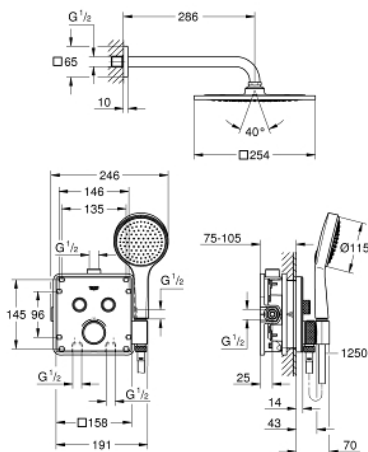

## 34 742 000 GROHTHERM SMARTCONTROL BRUSESÆT MED HOVEDBRUSER

### PRODUKTBESKRIVELSE

- Farve: Krom
- bestående af:
  - skjult termostat med 2 ventiler og integreret håndbruseholder
  - Grohtherm SmartControl monteringsæt
  - (29 125 000)
  - GROHE Rapido SmartBox 35 600/35 604
  - Rainshower F-Serie 10" hovedbruser sæt (26 070 000) inklusiv horisontal brusearm 286 mm
  - håndbruser Power&Soul Cosmopolitan 115 (27 661 000)
  - Silverflex bruseslange 1250 mm (28 362 000)

34 742 000 GROHTHERM SMARTCONTROL BRUSESÆT MED HOVEDBRUSER