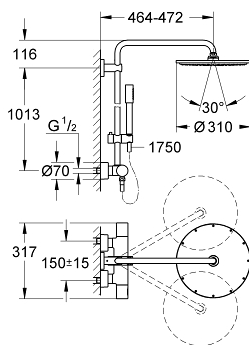

### PRODUKTBESKRIVELSE

- Farve: Krom
- bestående af:
  - vandret svingbar 450 mm brusearm
  - termostat med Aquadimmer-funktion
  - muliggør skift mellem:
    - Rainshower Cosmopolitan 310 hovedbruser (27 477 000)
    - materiale: metal
    - med kugleled
    - vridningsvinkel  $\pm 15^\circ$
    - Sena håndbruser (28 034 000)
    - glideelementets højde er justerbart(12 140 000)
    - Silverflex bruseslange 1.750 mm (28 388)
    - GROHE TurboStat kompakt termostatelement
    - med GROHE SafeStop ved  $38^\circ\text{C}$
    - GROHE SafeStop Plus valgfri temperaturbegrænsere på  $43^\circ\text{C}$  inkluderet
    - GROHE CoolTouch ingen risiko for skoldning
    - GROHE DreamSpray perfekt spraymønster
    - GROHE Long-Life-belægning
    - SpeedClean antikalksystem
    - kan anvendes til gennemstrømsvarmer fra 18 kW/h
    - min. gennemløb 7 l/min.