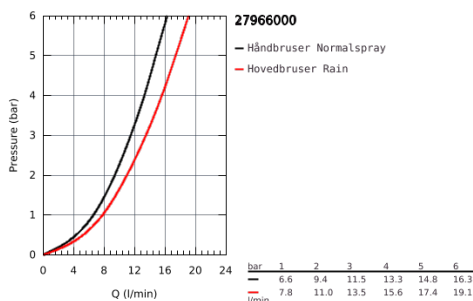

## 27 966 000 RAINSHOWER SYSTEM 310 BRUSESYSTEM MED TERMOSTAT TIL VÆGMONTERING

### PRODUKTBESKRIVELSE

- Farve: Krom
- bestående af:
  - vandret svingbar 450 mm brusearm
  - termostat med Aquadimmer-funktion
  - muliggør skift mellem:
    - Rainshower Cosmopolitan 310 hovedbruser (27 477 000)
    - materiale: metal
    - med kugleled
    - vridningsvinkel  $\pm 15^\circ$
    - Sena håndbruser (28 034 000)
    - glideelementets højde er justerbart(12 140 000)
    - Silverflex bruseslange 1.750 mm (28 388)
    - GROHE TurboStat kompakt termostatelement
    - med GROHE SafeStop ved  $38^\circ\text{C}$
    - GROHE SafeStop Plus valgfri temperaturbegrænsere på  $43^\circ\text{C}$  inkluderet
    - GROHE CoolTouch ingen risiko for skoldning
    - GROHE DreamSpray perfekt spraymønster
    - GROHE Long-Life-belægning
    - SpeedClean antikalksystem
    - kan anvendes til gennemstrømsvarmer fra 18 kW/h
    - min. gennemløb 7 l/min.