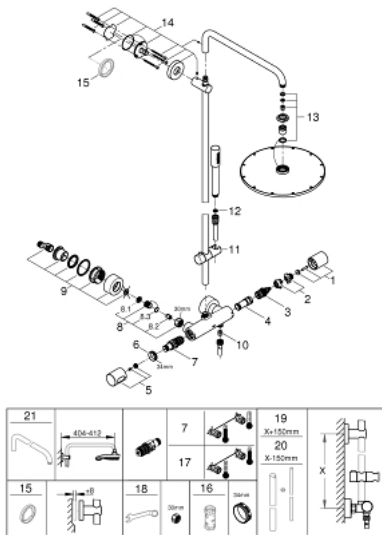

27 966 000 RAINSHOWER SYSTEM 310 BRUSESISTEM MED TERMOSTAT TIL VÆGMONTERING

RESERVEDELE , april 2017 – now

1. 1: Aquadimmer håndtag (Bestillingsnummer 47804000)
2. 2: Anslag (Bestillingsnummer 47723000)
3. 3: Aquadimmer (Bestillingsnummer 47364000)
4. 4: Foringsrør til ny GroheTherm (Bestillingsnummer 47887000)
5. 5: Temperaturreb Compact (Bestillingsnummer 47811000)
6. 6: Befæstigelsesring (Bestillingsnummer 47743000)
7. 7: Termostat compact patron 1/2" (Bestillingsnummer 47439000)
8. 8: Kontraventil til termostatbatterier (Bestillingsnummer 47189000)
- 8.1: Snavssamler (Bestillingsnummer 0726400M)
- 8.2: Kontraventil til termostatbatterier (Bestillingsnummer 08565000)
- 8.3: O-ring Ø17 x Ø2 (Bestillingsnummer 0305500M)
12. 9: S-tilslutning (Bestillingsnummer 12693000)
13. 10: Kontraventil til termostatbatterier (Bestillingsnummer 08565000)
14. 11: Glideelement (Bestillingsnummer 12140000)
15. 12: Si til håndbruser (Bestillingsnummer 0700200M)
16. 13: Begrænser hånd-/hovedbrus 5,7-9,5-24 L/m (Bestillingsnummer 45933000)
17. 14: Bruserstangsholder (Bestillingsnummer 48279000)
18. 15: Afstandsstykke, 8 mm (Bestillingsnummer 27180000)*
19. 16: Topnøgle (Bestillingsnummer 19332000)*
20. 17: GROHE TurboStat patron 1/2" (Bestillingsnummer 47175000)*
21. 18: Specialnøgle (Bestillingsnummer 19377000)*
22. 19: Brusestang til eftermontering på brusesystem (Bestillingsnummer 48053000)*
23. 20: Brusestang til eftermontering på brusesystem (Bestillingsnummer 48054000)*
24. 21: Brusearm til brusesystemer (Bestillingsnummer 14047000)*

* Valgfrit tilbehør