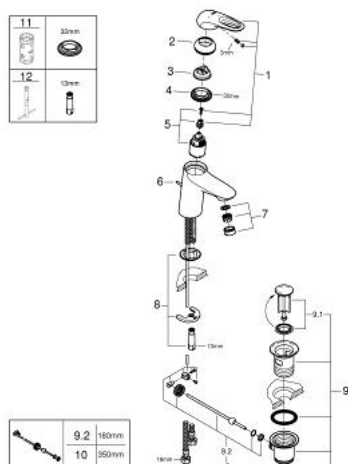

23 374 LS3 EUROSTYLE HÅNDVASKARMATUR

PRODUKTBESKRIVELSE

- Farve: Moon White/krom
- Ethulsmontage
- loop metalhåndtag
- GROHE SilkMove Energy Saving - Koldstart 35 mm keramisk patron med energisparefunktion ved koldstart
- justerbar volumenbegrænser
- med temperaturbegrænser
- GROHE Long-Life Shine-krombelægning
- GROHE Water Saving mousseur 5,7 l/min
- GROHE FastFixation installationssystem til hurtig montage

- løftestang med bundventil 1 1/4"
- Fleksible tilslutningslanger 3/8"

23 374 LS3 EUROSTYLE HÅNDVASKARMATUR

RESERVEDELE , juli 2017 – now

- 1: Greb (Bestillingsnummer 46939LS0)
 - 2: Kappe (Bestillingsnummer 46492000)
 - 3: Skrue kobling (Bestillingsnummer 46460000)
 - 4: Patron (Bestillingsnummer 46863000)
 - 5: Styrestang (Bestillingsnummer 46739000)
 - 6: Perlator (Bestillingsnummer 48159000)
 - 7: Monteringsæt til Zedra / Minta (Bestillingsnummer 46671000)
 - 8: Afløbsgarniture 1 1/4" (Bestillingsnummer 28910000)
 - 8.1: Prop (Bestillingsnummer 07182000)
 - 8.2: Kuglestang (Bestillingsnummer 07052000)
 - 9: Kuglestang (Bestillingsnummer 07341000)*
 - 10: Topnøgle (Bestillingsnummer 19332000)*
 - 11: Montagenøgle til håndvask-, bidet - og batterier (Bestillingsnummer 19017000)*
- * Valgfrit tilbehør