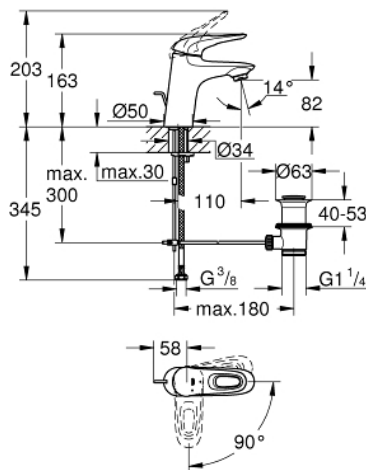

23 374 LS3 EUROSTYLE HÅNDVASKARMATUR

PRODUKTBESKRIVELSE

- Farve: Moon White/krom
- Ethulsmontage
- loop metalhåndtag
- GROHE SilkMove Energy Saving - Koldstart 35 mm keramisk patron med energisparefunktion ved koldstart
- justerbar volumenbegrænser
- med temperaturbegrænser
- GROHE Long-Life Shine-krombelægning
- GROHE Water Saving mousseur 5,7 l/min
- GROHE FastFixation installationssystem til hurtig montage

- løftestang med bundventil 1 1/4"
- Fleksible tilslutningslanger 3/8"

23 374 LS3 EUROSTYLE HÅNDVASKARMATUR

RESERVEDELE , juli 2017 – now

- 1: Greb (Bestillingsnummer 46939LS0)
 - 2: Kappe (Bestillingsnummer 46492000)
 - 3: Skrue kobling (Bestillingsnummer 46460000)
 - 4: Patron (Bestillingsnummer 46863000)
 - 5: Styrestang (Bestillingsnummer 46739000)
 - 6: Perlator (Bestillingsnummer 48159000)
 - 7: Monteringsæt til Zedra / Minta (Bestillingsnummer 46671000)
 - 8: Afløbsgarniture 1 1/4" (Bestillingsnummer 28910000)
 - 8.1: Prop (Bestillingsnummer 07182000)
 - 8.2: Kuglestang (Bestillingsnummer 07052000)
 - 9: Kuglestang (Bestillingsnummer 07341000)*
 - 10: Topnøgle (Bestillingsnummer 19332000)*
 - 11: Montagenøgle til håndvask-, bidet - og batterier (Bestillingsnummer 19017000)*
- * Valgfrit tilbehør