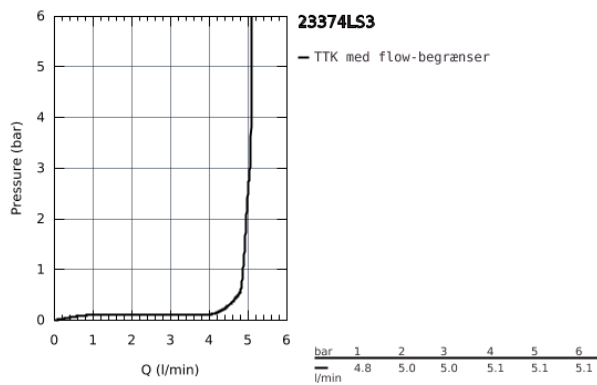

23 374 LS3 EUROSTYLE HÅNDVASKARMATUR

PRODUKTBESKRIVELSE

- Farve: Moon White/krom
- Ethulsmontage
- loop metalhåndtag
- GROHE SilkMove Energy Saving - Koldstart 35 mm keramisk patron med energisparefunktion ved koldstart
- justerbar volumenbegrænser
- med temperaturbegrænser
- GROHE Long-Life Shine-krombelægning
- GROHE Water Saving mousseur 5,7 l/min
- GROHE FastFixation installationssystem til hurtig montage

- løftestang med bundventil 1 1/4"
- Fleksible tilslutningslanger 3/8"

23 374 LS3 EUROSTYLE HÅNDVASKARMATUR

RESERVEDELE , juli 2017 – now

- 1: Greb (Bestillingsnummer 46939LS0)
 - 2: Kappe (Bestillingsnummer 46492000)
 - 3: Skrue kobling (Bestillingsnummer 46460000)
 - 4: Patron (Bestillingsnummer 46863000)
 - 5: Styrestang (Bestillingsnummer 46739000)
 - 6: Perlator (Bestillingsnummer 48159000)
 - 7: Monteringsæt til Zedra / Minta (Bestillingsnummer 46671000)
 - 8: Afløbsgarniture 1 1/4" (Bestillingsnummer 28910000)
 - 8.1: Prop (Bestillingsnummer 07182000)
 - 8.2: Kuglestang (Bestillingsnummer 07052000)
 - 9: Kuglestang (Bestillingsnummer 07341000)*
 - 10: Topnøgle (Bestillingsnummer 19332000)*
 - 11: Montagenøgle til håndvask-, bidet - og batterier (Bestillingsnummer 19017000)*
- * Valgfrit tilbehør