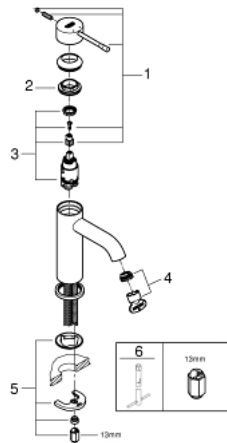

## 23 590 A01 ESSENCE HÅNDVASKARMATUR

### PRODUKTBESKRIVELSE

- Farve: Poleret Hard Graphite
- Ethulsmontage
- metalgreb
- GROHE SilkMove 28mm keramisk patron
- med temperaturbegrænser
- GROHE Long-Life Shine-belægning
- GROHE Water Saving mousseur 5,7 l/min
- GROHE Aquaguide justerbar mousseur
- GROHE FastFixation Plus installationssystem
- glat krop
- Fleksible tilslutningslanger 3/8"

## 23 590 A01 ESSENCE HÅNDVASKARMATUR

**RESERVEDELE** , november 2016 – now

1: Greb (Bestillingsnummer 46917A00)

2: Befæstigelsesring (Bestillingsnummer 46715000)

3: Patron (Bestillingsnummer 46580000)

4: Perlator (Bestillingsnummer 48270000)

5: Monteringsset til Zedra / Minta (Bestillingsnummer 46645000)

6: Montagenøgle til håndvask-, bidet - og batterier (Bestillingsnummer 19017000)\*

\* Valgfrit tilbehør