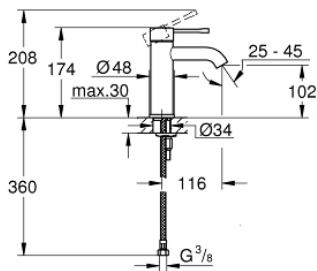

## 23 590 A01 ESSENCE HÅNDVASKARMATUR

### PRODUKTBESKRIVELSE

- Farve: Poleret Hard Graphite
- Ethulsmontage
- metalgreb
- GROHE SilkMove 28mm keramisk patron
- med temperaturbegrænser
- GROHE Long-Life Shine-belægning
- GROHE Water Saving mousseur 5,7 l/min
- GROHE Aquaguide justerbar mousseur
- GROHE FastFixation Plus installationssystem
- glat krop
- Fleksible tilslutningslanger 3/8"

## 23 590 A01 ESSENCE HÅNDVASKARMATUR

**RESERVEDELE** , november 2016 – now

1: Greb (Bestillingsnummer 46917A00)

2: Befæstigelsesring (Bestillingsnummer 46715000)

3: Patron (Bestillingsnummer 46580000)

4: Perlator (Bestillingsnummer 48270000)

5: Monteringsset til Zedra / Minta (Bestillingsnummer 46645000)

6: Montagenøgle til håndvask-, bidet - og batterier (Bestillingsnummer 19017000)\*

\* Valgfrit tilbehør