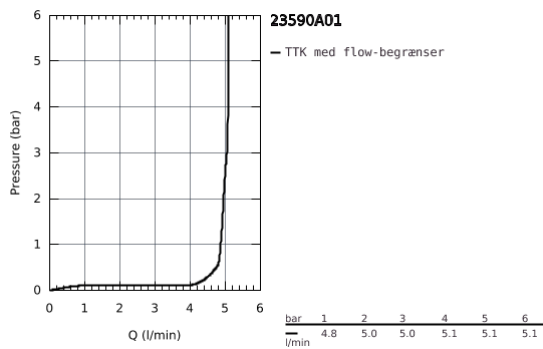

## 23 590 A01 ESSENCE HÅNDVASKARMATUR

### PRODUKTBESKRIVELSE

- Farve: Poleret Hard Graphite
- Ethulsmontage
- metalgreb
- GROHE SilkMove 28mm keramisk patron
- med temperaturbegrænser
- GROHE Long-Life Shine-belægning
- GROHE Water Saving mousseur 5,7 l/min
- GROHE Aquaguide justerbar mousseur
- GROHE FastFixation Plus installationssystem
- glat krop
- Fleksible tilslutningslanger 3/8"