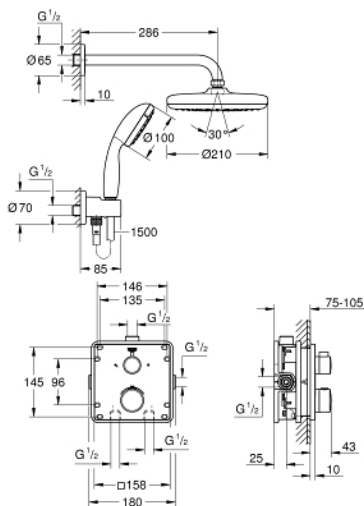

34 729 000 GROHTHERM PERFEKT BRUSESÆT MED TEMPESTA 210

PRODUKTBESKRIVELSE

- Farve: Krom
- bestående af:
 - Grohtherm sæt til slutinstallation med Aquadimmer (24 079)
 - GROHE Rapido SmartBox 35 600/35 604
 - Tempesta hovedbruser 210 9,5 l/min (26 410)
 - Rainshower 286 mm brusearm (28 576 000)
 - håndbruser Tempesta 100 II (27 597)
 - udløbsvinkel (28 628)
 - Rotaflex 1500 mm bruseslange (28 409)

34 729 000 GROHTHERM PERFEKT BRUSESÆT MED TEMPESTA 210