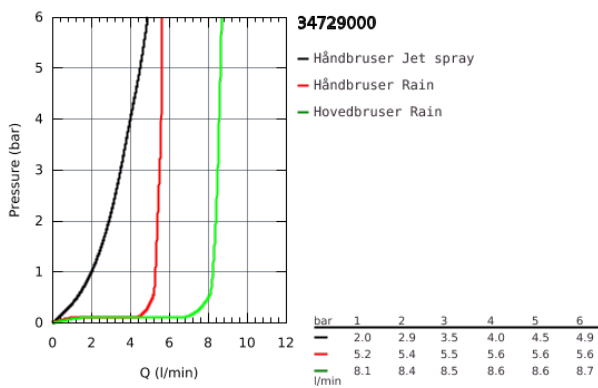

34 729 000 GROHTHERM PERFEKT BRUSESÆT MED TEMPESTA 210

PRODUKTBESKRIVELSE

- Farve: Krom
- bestående af:
 - Grohtherm sæt til slutinstallation med Aquadimmer (24 079)
 - GROHE Rapido SmartBox 35 600/35 604
 - Tempesta hovedbruser 210 9,5 l/min (26 410)
 - Rainshower 286 mm brusearm (28 576 000)
 - håndbruser Tempesta 100 II (27 597)
 - udløbsvinkel (28 628)
 - Rotaflex 1500 mm bruseslange (28 409)

34 729 000 GROHTHERM PERFEKT BRUSESÆT MED TEMPESTA 210