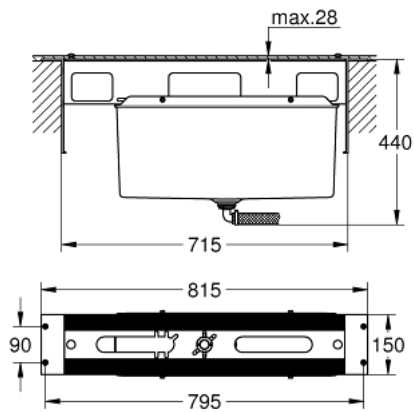

29 037 000 5-HULS KAR- & BRUSEKOMBINATION

PRODUKTBESKRIVELSE

- underdel til flisebænk
- bestående af:
 - basis ramme
 - opsamler med integreret afløb for indtrængende vand
 - Kappe til skruehuller medfølger i krom.

29 037 000 5-HULS KAR- & BRUSEKOMBINATION

RESERVEDELE , oktober 2008 – now

1: Tilslutningslange (Bestillingsnummer 07227000)

2: Ben (Bestillingsnummer 45388000)*

* Valgfrit tilbehør