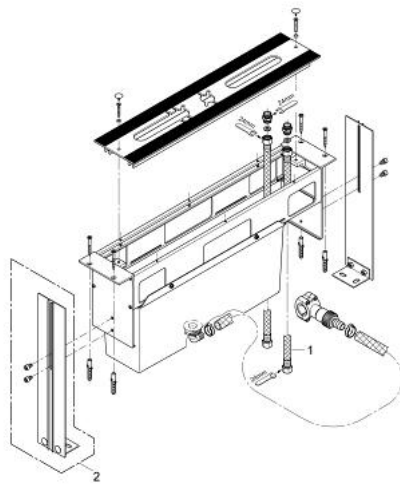

29 037 000 5-HULS KAR- & BRUSEKOMBINATION

PRODUKTBESKRIVELSE

- underdel til flisebænk
- bestående af:
 - basis ramme
 - opsamler med integreret afløb for indtrængende vand
 - Kappe til skruehuller medfølger i krom.

29 037 000 5-HULS KAR- & BRUSEKOMBINATION

RESERVEDELE , oktober 2008 – now

1: Tilslutningslange (Bestillingsnummer 07227000)

2: Ben (Bestillingsnummer 45388000)*

* Valgfrit tilbehør