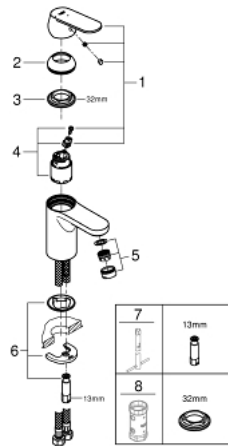

23 376 00E EUROSMART COSMOPOLITAN HÅNDVASKARMATUR

PRODUKTBESKRIVELSE

- Farve: Krom
- Ethulsmontage
- metalgreb
- GROHE SilkMove Energy Saving - Koldstart 35 mm keramisk patron med energisparefunktion ved koldstart
- justerbar volumenbegrænser
- indstillelig minimumsmængde 2,5 l/min
- temperaturbegrænser
- GROHE Long-Life Shine-krombelægning
- GROHE Water Saving mousseur 5,7 l/min
- GROHE FastFixation system til hurtig montering med centreringssupport
- glat krop
- Fleksible tilslutningslanger 3/8"

23 376 00E EUROSMART COSMOPOLITAN HÅNDVASKARMATUR

RESERVEDELE , august 2017 – now

- 1: Greb (Bestillingsnummer 46828000)
 - 2: Kappe (Bestillingsnummer 46492000)
 - 3: Skrue kobling (Bestillingsnummer 46460000)
 - 4: Patron (Bestillingsnummer 46863000)
 - 5: Perlator (Bestillingsnummer 48159000)
 - 6: Monteringsæt til Zedra / Minta (Bestillingsnummer 46671000)
 - 7: Montagenøgle til håndvask-, bidet - og batterier (Bestillingsnummer 19017000)*
 - 8: Topnøgle (Bestillingsnummer 19332000)*
- * Valgfrit tilbehør