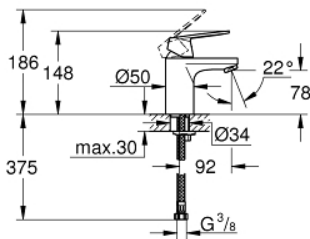

23 376 00E EUROSMART COSMOPOLITAN HÅNDVASKARMATUR

PRODUKTBESKRIVELSE

- Farve: Krom
- Ethulsmontage
- metalgreb
- GROHE SilkMove Energy Saving - Koldstart 35 mm keramisk patron med energisparefunktion ved koldstart
- justerbar volumenbegrænser
- indstillelig minimumsmængde 2,5 l/min
- temperaturbegrænser
- GROHE Long-Life Shine-krombelægning
- GROHE Water Saving mousseur 5,7 l/min
- GROHE FastFixation system til hurtig montering med centreringssupport
- glat krop
- Fleksible tilslutningslanger 3/8"

23 376 00E EUROSMART COSMOPOLITAN HÅNDVASKARMATUR

RESERVEDELE , august 2017 – now

- 1: Greb (Bestillingsnummer 46828000)
 - 2: Kappe (Bestillingsnummer 46492000)
 - 3: Skrue kobling (Bestillingsnummer 46460000)
 - 4: Patron (Bestillingsnummer 46863000)
 - 5: Perlator (Bestillingsnummer 48159000)
 - 6: Monteringsæt til Zedra / Minta (Bestillingsnummer 46671000)
 - 7: Montagenøgle til håndvask-, bidet - og batterier (Bestillingsnummer 19017000)*
 - 8: Topnøgle (Bestillingsnummer 19332000)*
- * Valgfrit tilbehør