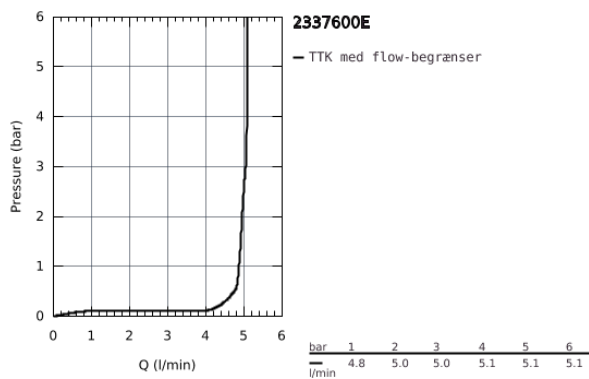

23 376 00E EUROSMART COSMOPOLITAN HÅNDVASKARMATUR

PRODUKTBESKRIVELSE

- Farve: Krom
- Ethulsmontage
- metalgreb
- GROHE SilkMove Energy Saving - Koldstart 35 mm keramisk patron med energisparefunktion ved koldstart
- justerbar volumenbegrænser
- indstillelig minimumsmængde 2,5 l/min
- temperaturbegrænser
- GROHE Long-Life Shine-krombelægning
- GROHE Water Saving mousseur 5,7 l/min
- GROHE FastFixation system til hurtig montering med centreringssupport
- glat krop
- Fleksible tilslutningslanger 3/8"

23 376 00E EUROSMART COSMOPOLITAN HÅNDVASKARMATUR

RESERVEDELE , august 2017 – now

- 1: Greb (Bestillingsnummer 46828000)
 - 2: Kappe (Bestillingsnummer 46492000)
 - 3: Skrue kobling (Bestillingsnummer 46460000)
 - 4: Patron (Bestillingsnummer 46863000)
 - 5: Perlator (Bestillingsnummer 48159000)
 - 6: Monteringsæt til Zedra / Minta (Bestillingsnummer 46671000)
 - 7: Montagenøgle til håndvask-, bidet - og batterier (Bestillingsnummer 19017000)*
 - 8: Topnøgle (Bestillingsnummer 19332000)*
- * Valgfrit tilbehør