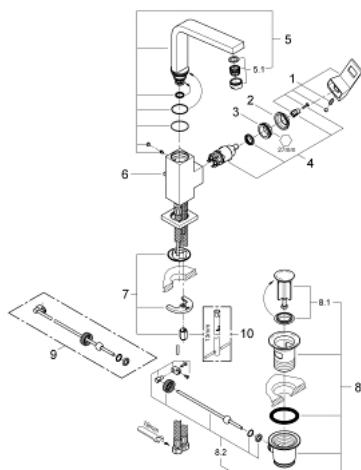

23 135 00E EUROCUBE HÅNDVASKARMATUR

PRODUKTBESKRIVELSE

- Farve: Krom
- Ethulsmontage
- metalgreb
- GROHE SilkMove 28mm keramisk patron
- temperaturbegrænser
- GROHE Long-Life Shine-krombelægning
- GROHE Water Saving SpeedClean mousseur 5,7 l/min
- GROHE FastFixation Plus installationssystem
- svingtud med vandbegrænser
- løftestang med bundventil 1 1/4"
- Fleksible tilslutningslanger 3/8"

23 135 00E EUROCUBE HÅNDVASKARMATUR

RESERVEDELE , november 2010 – now

- 1: Greb (Bestillingsnummer 46788000)
- 2: Kappe (Bestillingsnummer 46581000)
- 3: Befæstigelsesring (Bestillingsnummer 07419000)
- 4: Patron (Bestillingsnummer 46580000)
- 5: Udløb (Bestillingsnummer 13323000)
- 5.1: Perlator (Bestillingsnummer 48159000)
- 6: Styrestang (Bestillingsnummer 46787000)
- 7: Monteringsæt til Zedra / Minta (Bestillingsnummer 46645000)
- 8: Afløbsgarniture 1 1/4" (Bestillingsnummer 28910000)
- 8.1: Prop (Bestillingsnummer 07182000)
- 8.2: Kuglestang (Bestillingsnummer 07052000)
- 9: Kuglestang (Bestillingsnummer 07341000)*
- 10: Montagenøgle til håndvask-, bidet - og batterier (Bestillingsnummer 19017000)*