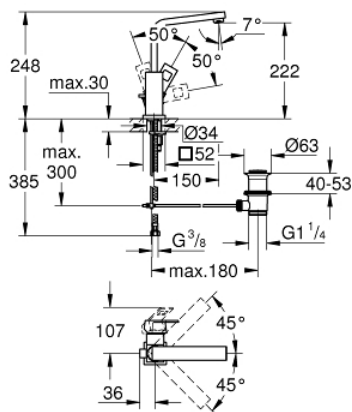

23 135 00E EUROCUBE HÅNDVASKARMATUR

PRODUKTBESKRIVELSE

- Farve: Krom
- Ethulsmontage
- metalgreb
- GROHE SilkMove 28mm keramisk patron
- temperaturbegrænser
- GROHE Long-Life Shine-krombelægning
- GROHE Water Saving SpeedClean mousseur 5,7 l/min
- GROHE FastFixation Plus installationssystem
- svingtud med vandbegrænser
- løftestang med bundventil 1 1/4"
- Fleksible tilslutningslanger 3/8"

23 135 00E EUROCUBE HÅNDVASKARMATUR

RESERVEDELE , november 2010 – now

- 1: Greb (Bestillingsnummer 46788000)
- 2: Kappe (Bestillingsnummer 46581000)
- 3: Befæstigelsesring (Bestillingsnummer 07419000)
- 4: Patron (Bestillingsnummer 46580000)
- 5: Udløb (Bestillingsnummer 13323000)
- 5.1: Perlator (Bestillingsnummer 48159000)
- 6: Styrestang (Bestillingsnummer 46787000)
- 7: Monteringsæt til Zedra / Minta (Bestillingsnummer 46645000)
- 8: Afløbsgarniture 1 1/4" (Bestillingsnummer 28910000)
- 8.1: Prop (Bestillingsnummer 07182000)
- 8.2: Kuglestang (Bestillingsnummer 07052000)
- 9: Kuglestang (Bestillingsnummer 07341000)*
- 10: Montagenøgle til håndvask-, bidet - og batterier (Bestillingsnummer 19017000)*