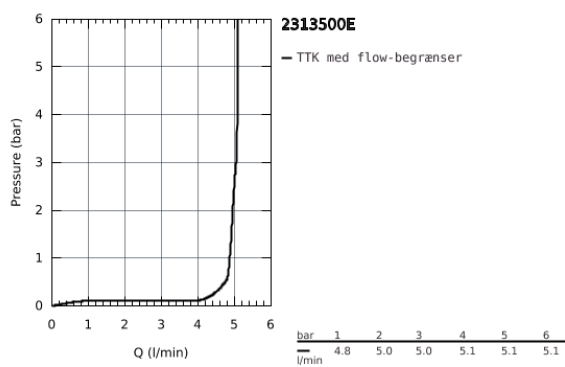

23 135 00E EUROCUBE HÅNDVASKARMATUR

PRODUKTBESKRIVELSE

- Farve: Krom
- Ethulsmontage
- metalgreb
- GROHE SilkMove 28mm keramisk patron
- temperaturbegrænser
- GROHE Long-Life Shine-krombelægning
- GROHE Water Saving SpeedClean mousseur 5,7 l/min
- GROHE FastFixation Plus installationssystem
- svingtud med vandbegrænser
- løftestang med bundventil 1 1/4"
- Fleksible tilslutningslanger 3/8"

23 135 00E EUROCUBE HÅNDVASKARMATUR

RESERVEDELE , november 2010 – now

- 1: Greb (Bestillingsnummer 46788000)
- 2: Kappe (Bestillingsnummer 46581000)
- 3: Befæstigelsesring (Bestillingsnummer 07419000)
- 4: Patron (Bestillingsnummer 46580000)
- 5: Udløb (Bestillingsnummer 13323000)
- 5.1: Perlator (Bestillingsnummer 48159000)
- 6: Styrestang (Bestillingsnummer 46787000)
- 7: Monteringsæt til Zedra / Minta (Bestillingsnummer 46645000)
- 8: Afløbsgarniture 1 1/4" (Bestillingsnummer 28910000)
- 8.1: Prop (Bestillingsnummer 07182000)
- 8.2: Kuglestang (Bestillingsnummer 07052000)
- 9: Kuglestang (Bestillingsnummer 07341000)*
- 10: Montagenøgle til håndvask-, bidet - og batterier (Bestillingsnummer 19017000)*