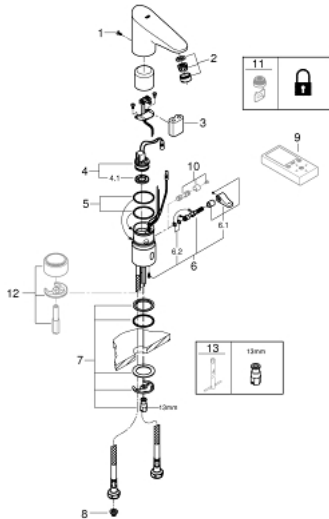

36 207 001 EUROPLUS E BLANDINGSBATTERI TIL HÅNDVASK 1/2" MED INFRARØD ELEKTRONIK OG JUSTERBAR TEMPERATURBEGRÆNSER

PRODUKTBESKRIVELSE

- Farve: Krom
- med infrarød sensor til overvågning, konfiguration samt serviceformål
- 6V lithium-batteri, type CR-P2
- batteriets levetid: ca. 7 år (150 aktiveringer om dagen)
- GROHE Long-Life Shine-belægning
- GROHE Water Saving mousseur 5,7 l/min
- Fleksible tilslutningsslanger 3/8"
- indbygget kontraventil
- snavssamler
- magnetventil
- system til hurtig montage
- trindelt visning af status på batteri
- 7 forudindstillede programmer:
- automatisk skyl
- termisk desinfektion
- rengøringsfunktion
- ekstrafunktioner og specifikke indstillinger kan justeres præcist med fjernbetjening (36 407)
- CE-godkendt
- Lydklasse I efter DIN 4109
- IP 59K klassificering
- min. tryk 1,0 bar

36 207 001 EUROPLUS E BLANDINGSBATTERI TIL HÅNDVASK 1/2" MED INFRARØD ELEKTRONIK OG JUSTERBAR TEMPERATURBEGRÆNSER

RESERVEDELE , juni 2016 – now

- 1: Skruer (Bestillingsnummer 4283100M)
 - 2: Perlator (Bestillingsnummer 48159000)
 - 3: Batteri (Bestillingsnummer 42886000)
 - 4: Magnetventil (Bestillingsnummer 42229000)
 - 4.1: Snavssamler (Bestillingsnummer 42798000)
 - 5: O-ring (Bestillingsnummer 4283600M)
 - 6: Reguleringsindhed (Bestillingsnummer 42839000)
 - 6.1: Blandingsgreb (Bestillingsnummer 42838000)
 - 6.2: O-ring (Bestillingsnummer 4284000M)
 - 7: Befæstigelsessæt (Bestillingsnummer 42841000)
 - 8: Filter

(Bestillingsnummer 4241300M)
 - 9: Fjernbetjening (Bestillingsnummer 36407001)*
 - 10: Tildækket blandingsindretning (Bestillingsnummer 36209000)*
 - 11: Perlator (Bestillingsnummer 36133000)*
 - 12: Standsokkel (Bestillingsnummer 36210000)*
 - 13: Montagenøgle til håndvask-, bidet - og batterier (Bestillingsnummer 19017000)*
- * Valgfrit tilbehør