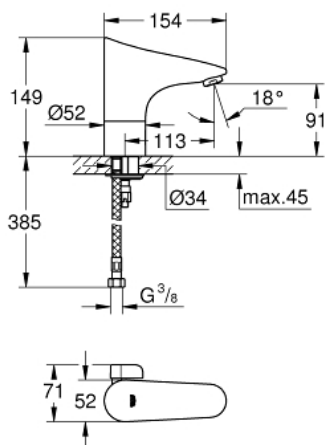

36 207 001 EUROPLUS E BLANDINGSBATTERI TIL HÅNDVASK 1/2" MED INFRARØD ELEKTRONIK OG JUSTERBAR TEMPERATURBEGRÆNSER

PRODUKTBESKRIVELSE

- Farve: Krom
- med infrarød sensor til overvågning, konfiguration samt serviceformål
- 6V lithium-batteri, type CR-P2
- batteriets levetid: ca. 7 år (150 aktiveringer om dagen)
- GROHE Long-Life Shine-belægning
- GROHE Water Saving mousseur 5,7 l/min
- Fleksible tilslutningsslanger 3/8"
- indbygget kontraventil
- snavssamler
- magnetventil
- system til hurtig montage
- trindelt visning af status på batteri
- 7 forudindstillede programmer:
- automatisk skyl
- termisk desinfektion
- rengøringsfunktion
- ekstrafunktioner og specifikke indstillinger kan justeres præcist med fjernbetjening (36 407)
- CE-godkendt
- Lydklasse I efter DIN 4109
- IP 59K klassificering
- min. tryk 1,0 bar

36 207 001 EUROPLUS E BLANDINGSBATTERI TIL HÅNDVASK 1/2" MED INFRARØD ELEKTRONIK OG JUSTERBAR TEMPERATURBEGRÆNSER

RESERVEDELE , juni 2016 – now

- 1: Skruer (Bestillingsnummer 4283100M)
 - 2: Perlator (Bestillingsnummer 48159000)
 - 3: Batteri (Bestillingsnummer 42886000)
 - 4: Magnetventil (Bestillingsnummer 42229000)
 - 4.1: Snavssamler (Bestillingsnummer 42798000)
 - 5: O-ring (Bestillingsnummer 4283600M)
 - 6: Reguleringsindhed (Bestillingsnummer 42839000)
 - 6.1: Blandingsgreb (Bestillingsnummer 42838000)
 - 6.2: O-ring (Bestillingsnummer 4284000M)
 - 7: Befæstigelsessæt (Bestillingsnummer 42841000)
 - 8: Filter