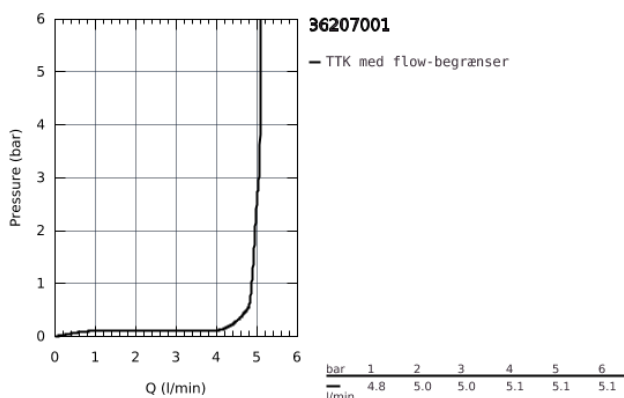

36 207 001 EUROPLUS E BLANDINGSBATTERI TIL HÅNDVASK 1/2" MED INFRARØD ELEKTRONIK OG JUSTERBAR TEMPERATURBEGRÆNSER

PRODUKTBESKRIVELSE

- Farve: Krom
- med infrarød sensor til overvågning, konfiguration samt serviceformål
- 6V lithium-batteri, type CR-P2
- batteriets levetid: ca. 7 år (150 aktiveringer om dagen)
- GROHE Long-Life Shine-belægning
- GROHE Water Saving mousseur 5,7 l/min
- Fleksible tilslutningsslanger 3/8"
- indbygget kontraventil
- snavssamler
- magnetventil
- system til hurtig montage
- trindelt visning af status på batteri
- 7 forudindstillede programmer:
- automatisk skyl
- termisk desinfektion
- rengøringsfunktion
- ekstrafunktioner og specifikke indstillinger kan justeres præcist med fjernbetjening (36 407)
- CE-godkendt
- Lydklasse I efter DIN 4109
- IP 59K klassificering
- min. tryk 1,0 bar