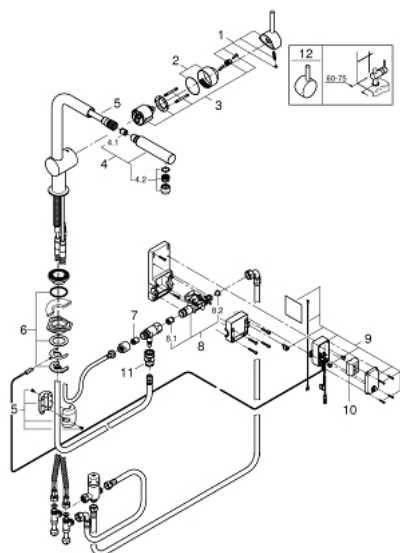

## 31 360 DC1 MINTA TOUCH ELEKTRONISK ETGREBS KØKKENARMATUR 1/2"

### PRODUKTBESKRIVELSE

- Farve: Supersteel
- L-tud
- Touch: aktivering af vand via berøring
- batteri strømforsyning 6 V lithium-batteri, type CR-P2
- CE-godkendt
- magnetventil
- fast indstillet blandeventil
- automatisk sikkerhedssluk (fabriksindstillet på 60 sek.)
- beskyttelse IP 44
- GROHE SilkMove 46mm keramisk patron
- udtrækkeligt mousseurudløb
- automatisk tilbagestilling til mousseur
- justerbar volumenbegrænser
- med svingtud
- svingradius 360°
- Med kontraventil
- Fleksible tilslutningsslanger 3/8"
- system til hurtig montage

### RESERVEDELE , maj 2015 – now

- 1: Greb (Bestillingsnummer 46015DC0)
- 2: Kappe (Bestillingsnummer 46025DC0)
- 3: Patron (Bestillingsnummer 46048000)
- 4: Udtræksbruser (Bestillingsnummer 46858DC0)
- 4.1: Kontraventil til termostatbatterier (Bestillingsnummer 08565000)
- 4.2: Perlator (Bestillingsnummer 13967DC0)
- 5: Bruseslange (Bestillingsnummer 48293000)
- 6: Monteringsæt til Zedra / Minta (Bestillingsnummer 46345000)
- 7: Kontraventil til termostatbatterier (Bestillingsnummer 08565000)
- 8: Magnetventil (Bestillingsnummer 48213000)
- 8.1: Kontraventil til termostatbatterier (Bestillingsnummer 08565000)
- 8.2: Si til håndbruser (Bestillingsnummer 42395000)
- 9: styreenhed (Bestillingsnummer 48214000)
- 10: Batteri (Bestillingsnummer 42886000)
- 11: Kobling (Bestillingsnummer 46338000)
- 12: Greb (Bestillingsnummer 40684DC0)\*