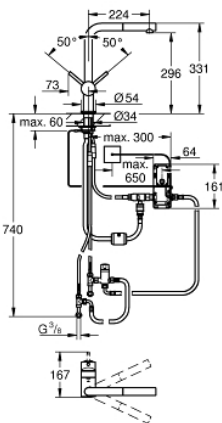

## 31 360 DC1 MINTA TOUCH ELEKTRONISK ETGREBS KØKKENARMATUR 1/2"

### PRODUKTBESKRIVELSE

- Farve: Supersteel
- L-tud
- Touch: aktivering af vand via berøring
- batteri strømforsyning 6 V lithium-batteri, type CR-P2
- CE-godkendt
- magnetventil
- fast indstillet blandeventil
- automatisk sikkerhedssluk (fabriksindstillet på 60 sek.)
- beskyttelse IP 44
- GROHE SilkMove 46mm keramisk patron
- udtrækkeligt mousseurudløb
- automatisk tilbagestilling til mousseur
- justerbar volumenbegrænser
- med svingtud
- svingradius 360°
- Med kontraventil
- Fleksible tilslutningsslanger 3/8"
- system til hurtig montage

### RESERVEDELE , maj 2015 – now

- 1: Greb (Bestillingsnummer 46015DC0)
- 2: Kappe (Bestillingsnummer 46025DC0)
- 3: Patron (Bestillingsnummer 46048000)
- 4: Udtræksbruser (Bestillingsnummer 46858DC0)
- 4.1: Kontraventil til termostatbatterier (Bestillingsnummer 08565000)
- 4.2: Perlator (Bestillingsnummer 13967DC0)
- 5: Bruseslange (Bestillingsnummer 48293000)
- 6: Monteringsæt til Zedra / Minta (Bestillingsnummer 46345000)
- 7: Kontraventil til termostatbatterier (Bestillingsnummer 08565000)
- 8: Magnetventil (Bestillingsnummer 48213000)
- 8.1: Kontraventil til termostatbatterier (Bestillingsnummer 08565000)
- 8.2: Si til håndbruser (Bestillingsnummer 42395000)
- 9: styreenhed (Bestillingsnummer 48214000)
- 10: Batteri (Bestillingsnummer 42886000)
- 11: Kobling (Bestillingsnummer 46338000)
- 12: Greb (Bestillingsnummer 40684DC0)\*