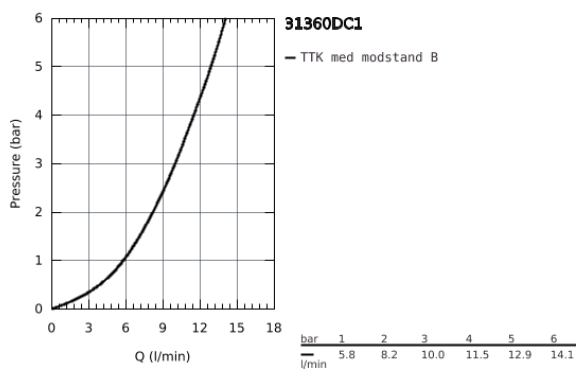

## 31 360 DC1 MINTA TOUCH ELEKTRONISK ETGREBS KØKKENARMATUR 1/2"

### PRODUKTBESKRIVELSE

- Farve: Supersteel
- L-tud
- Touch: aktivering af vand via berøring
- batteri strømforsyning 6 V lithium-batteri, type CR-P2
- CE-godkendt
- magnetventil
- fast indstillet blandeventil
- automatisk sikkerhedssluk (fabriksindstillet på 60 sek.)
- beskyttelse IP 44
- GROHE SilkMove 46mm keramisk patron
- udtrækkeligt mousseurudløb
- automatisk tilbagestilling til mousseur
- justerbar volumenbegrænser
- med svingtud
- svingradius 360°
- Med kontraventil
- Fleksible tilslutningsslanger 3/8"
- system til hurtig montage