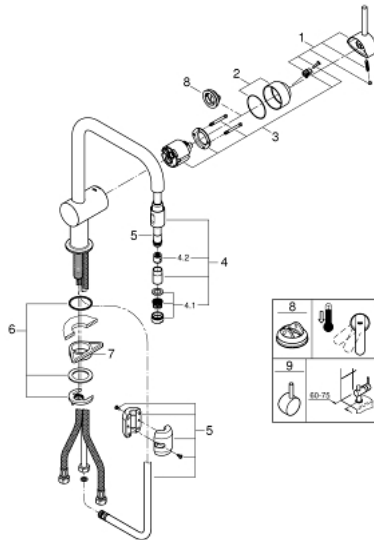

32 067 000 MINTA KØKKENARMATUR

PRODUKTBESKRIVELSE

- Farve: Krom
- U-tud
- Ethulsmontage
- GROHE Long-Life Shine-belægning
- GROHE SilkMove 46mm keramisk patron
- udtrækeligt mousseurdøb
- justerbar volumenbegrænser
- med svingtud
- svingradius 360°
- integreret kontraventil
- Med kontraventil
- Fleksible tilslutningslanger 3/8"
- system til hurtig montage
- min. tryk 1,0 bar

32 067 000 MINTA KØKKENARMATUR

RESERVEDELE , maj 2020 – now

- 1: Greb (Bestillingsnummer 46015000)
- 2: Kappe (Bestillingsnummer 46025000)
- 3: Patron (Bestillingsnummer 46048000)
- 4: Udtræksbruser (Bestillingsnummer 46925000)
- 4.1: Perlator (Bestillingsnummer 13952000)
- 4.2: Kontraventil til termostatbatterier (Bestillingsnummer 08565000)
- 5: Bruseslange (Bestillingsnummer 48293000)
- 6: Monteringsæt til Zedra / Minta (Bestillingsnummer 46345000)
- 7: Stabiliseringsplade til under køkkenbord plade (Bestillingsnummer 05334000)
- 8: Temperaturbegrænser (Bestillingsnummer 46375000)*
- 9: Greb (Bestillingsnummer 40684000)*