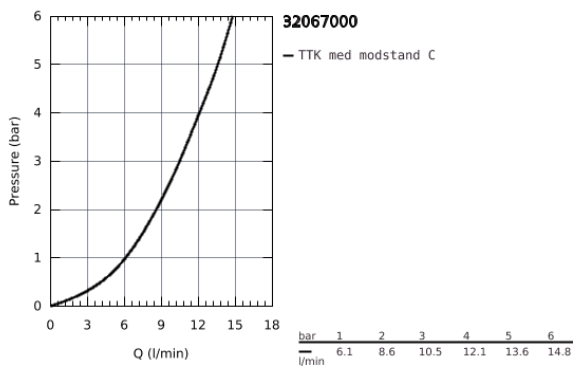

32 067 000 MINTA KØKKENARMATUR

PRODUKTBESKRIVELSE

- Farve: Krom
- U-tud
- Ethulsmontage
- GROHE Long-Life Shine-belægning
- GROHE SilkMove 46mm keramisk patron
- udtrækeligt mousseurdøb
- justerbar volumenbegrænser
- med svingtud
- svingradius 360°
- integreret kontraventil
- Med kontraventil
- Fleksible tilslutningslanger 3/8"
- system til hurtig montage
- min. tryk 1,0 bar