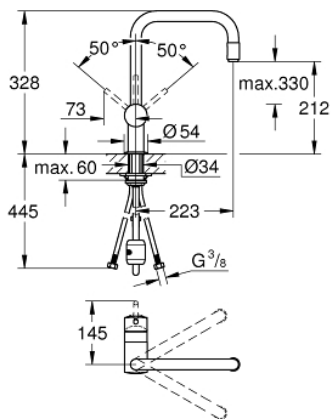

32 067 000 MINTA KØKKENARMATUR

PRODUKTBESKRIVELSE

- Farve: Krom
- U-tud
- Ethulsmontage
- GROHE Long-Life Shine-belægning
- GROHE SilkMove 46mm keramisk patron
- udtrækeligt mousseurdøb
- justerbar volumenbegrænser
- med svingtud
- svingradius 360°
- integreret kontraventil
- Med kontraventil
- Fleksible tilslutningslanger 3/8"
- system til hurtig montage
- min. tryk 1,0 bar

32 067 000 MINTA KØKKENARMATUR

RESERVEDELE , maj 2020 – now

- 1: Greb (Bestillingsnummer 46015000)
- 2: Kappe (Bestillingsnummer 46025000)
- 3: Patron (Bestillingsnummer 46048000)
- 4: Udtræksbruser (Bestillingsnummer 46925000)
- 4.1: Perlator (Bestillingsnummer 13952000)
- 4.2: Kontraventil til termostatbatterier (Bestillingsnummer 08565000)
- 5: Bruseslange (Bestillingsnummer 48293000)
- 6: Monteringsæt til Zedra / Minta (Bestillingsnummer 46345000)
- 7: Stabiliseringsplade til under køkkenbord plade (Bestillingsnummer 05334000)
- 8: Temperaturbegrænser (Bestillingsnummer 46375000)*
- 9: Greb (Bestillingsnummer 40684000)*