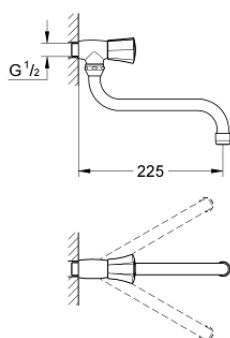

30 484 001 COSTA L UDLØBSVENTIL, DN 15

PRODUKTBESKRIVELSE

- Farve: Krom
- vægmonteret
- metalgreb
- varmeisoleret
- til skrue
- blå markering
- GROHE Long-Life Shine-belægning
- mousseur
- GROHE Long-Life overdele
- med svingtud
- svingradius 360°
- fremspring 200 mm

30 484 001 COSTA L UDLØBSVENTIL, DN 15

RESERVEDELE , juni 2007 – now

1: Costa L Greb / blå/rød (Bestillingsnummer 45994000)

1.1: Fikseringsindsats (Bestillingsnummer 0538600M)

2: Overdel 1/2" (Bestillingsnummer 07146000)

2.1: O-ring $\varnothing 6 \times \varnothing 2$ (Bestillingsnummer 0128300M)

2.2: O-ring $\varnothing 18,2 \times \varnothing 1,7$ (Bestillingsnummer 0392400M)

2.3: Pakning til pneumatisk afløbsventil (Bestillingsnummer 0529100M)

3: S-udløb (Bestillingsnummer 13084000)

3.1: Perlator (Bestillingsnummer 13928000)

3.2: O-ring $\varnothing 13,5 \times \varnothing 2,75$ til svingtud (Bestillingsnummer 0128500M)

4: skrue (Bestillingsnummer 48013000)*