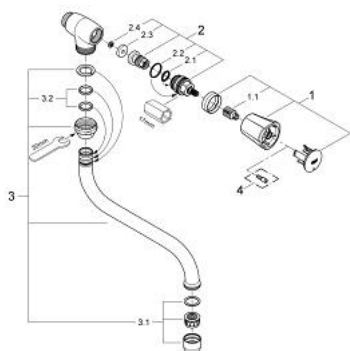

30 484 001 COSTA L UDLØBSVENTIL, DN 15

PRODUKTBESKRIVELSE

- Farve: Krom
- vægmonteret
- metalgreb
- varmeisoleret
- til skrue
- blå markering
- GROHE Long-Life Shine-belægning
- mousseur
- GROHE Long-Life overdele
- med svingtud
- svingradius 360°
- fremspring 200 mm

30 484 001 COSTA L UDLØBSVENTIL, DN 15

RESERVEDELE , juni 2007 – now

1: Costa L Greb / blå/rød (Bestillingsnummer 45994000)

1.1: Fikseringsindsats (Bestillingsnummer 0538600M)

2: Overdel 1/2" (Bestillingsnummer 07146000)

2.1: O-ring $\varnothing 6 \times \varnothing 2$ (Bestillingsnummer 0128300M)

2.2: O-ring $\varnothing 18,2 \times \varnothing 1,7$ (Bestillingsnummer 0392400M)

2.3: Pakning til pneumatisk afløbsventil (Bestillingsnummer 0529100M)

3: S-udløb (Bestillingsnummer 13084000)

3.1: Perlator (Bestillingsnummer 13928000)

3.2: O-ring $\varnothing 13,5 \times \varnothing 2,75$ til svingtud (Bestillingsnummer 0128500M)

4: skrue (Bestillingsnummer 48013000)*