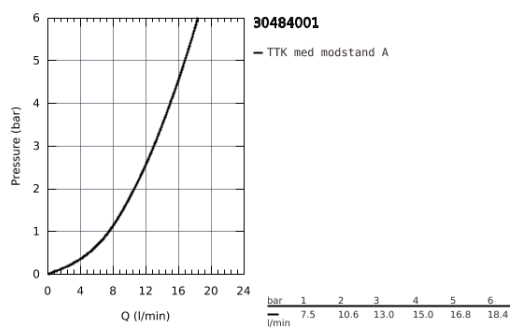

30 484 001 COSTA L UDLØBSVENTIL, DN 15

PRODUKTBESKRIVELSE

- Farve: Krom
- vægmonteret
- metalgreb
- varmeisoleret
- til skrue
- blå markering
- GROHE Long-Life Shine-belægning
- mousseur
- GROHE Long-Life overdele
- med svingtud
- svingradius 360°
- fremspring 200 mm