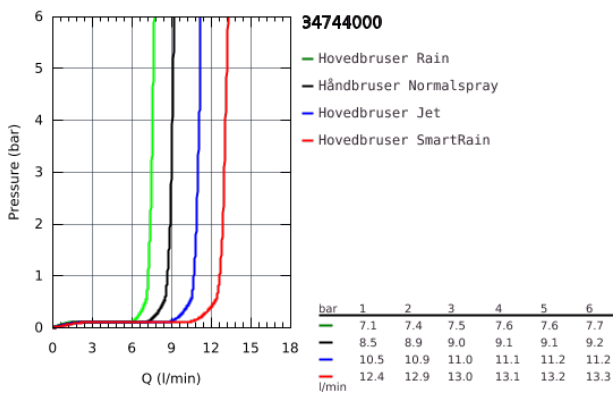

34 744 000 GROHTHERM SMARTCONTROL BRUSESÆT MED HOVEDBRUSER

PRODUKTBESKRIVELSE

- Farve: Krom
- bestående af:
 - skjult termostat med 2 ventiler og integreret håndbruseholder
 - Grohtherm SmartControl monteringsæt
 - (29 120 000)
 - GROHE Rapido SmartBox 35 600/35 604
 - Euphoria 260-hovedbrusersæt med 3 sprays (26 458 000) inklusiv horizontal brusearm på 380 mm
 - håndbruser Euphoria Cosmopolitan Stick (27 400 000)
 - Silverflex bruseslange 1250 mm (28 362 000)

34 744 000 GROHTHERM SMARTCONTROL BRUSESÆT MED HOVEDBRUSER