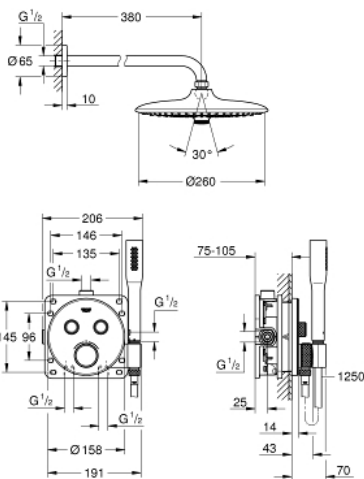

34 744 000 GROHTHERM SMARTCONTROL BRUSESÆT MED HOVEDBRUSER

PRODUKTBESKRIVELSE

- Farve: Krom
- bestående af:
 - skjult termostat med 2 ventiler og integreret håndbruseholder
 - Grohtherm SmartControl monteringsæt
 - (29 120 000)
 - GROHE Rapido SmartBox 35 600/35 604
 - Euphoria 260-hovedbrusersæt med 3 sprays (26 458 000) inklusiv horizontal brusearm på 380 mm
 - håndbruser Euphoria Cosmopolitan Stick (27 400 000)
 - Silverflex bruseslange 1250 mm (28 362 000)

34 744 000 GROHTHERM SMARTCONTROL BRUSESÆT MED HOVEDBRUSER