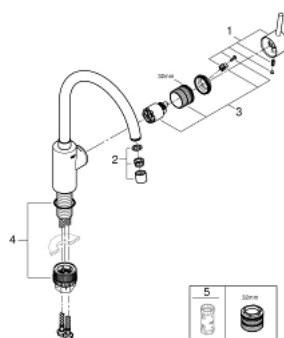

32 661 DC3 **CONCETTO KØKKENARMATUR**

PRODUKTBESKRIVELSE

- Farve: Supersteel
- højt udløb
- Ethulsmontage
- GROHE Long-Life Shine-belægning
- GROHE SilkMove 35mm keramisk patron
- isolerede indre vandveje - bly- og nikkefrie indeni vandhanen
- mousseur
- justerbar volumenbegrænser
- med svingtud
- valgfrit drejebare område for tud: 0° / 150°
- Fleksible tilslutningslanger 3/8"
-

32 661 DC3 **CONCETTO KØKKENARMATUR**

RESERVEDELE , juni 2020 – now

- 1: Greb (Bestillingsnummer 46754DC0)
 - 2: Perlator (Bestillingsnummer 48418DC0)
 - 3: Patron (Bestillingsnummer 46374000)
 - 4: Monteringsæt (Bestillingsnummer 48477000)
 - 5: Topnøgle (Bestillingsnummer 19332000)*
- * Valgfrit tilbehør