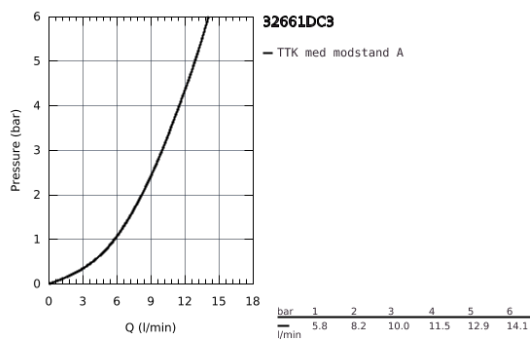

32 661 DC3 **CONCETTO KØKKENARMATUR**

PRODUKTBESKRIVELSE

- Farve: Supersteel
- højt udløb
- Ethulsmontage
- GROHE Long-Life Shine-belægning
- GROHE SilkMove 35mm keramisk patron
- isolerede indre vandveje - bly- og nikkefrie indeni vandhanen
- mousseur
- justerbar volumenbegrænser
- med svingtud
- valgfrit drejebare område for tud: 0° / 150°
- Fleksible tilslutningslanger 3/8"
-