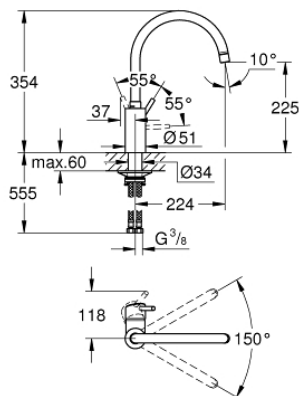

32 661 DC3 **CONCETTO KØKKENARMATUR**

PRODUKTBESKRIVELSE

- Farve: Supersteel
- højt udløb
- Ethulsmontage
- GROHE Long-Life Shine-belægning
- GROHE SilkMove 35mm keramisk patron
- isolerede indre vandveje - bly- og nikkefrie indeni vandhanen
- mousseur
- justerbar volumenbegrænser
- med svingtud
- valgfrit drejebare område for tud: 0° / 150°
- Fleksible tilslutningslanger 3/8"
-

32 661 DC3 **CONCETTO KØKKENARMATUR**

RESERVEDELE , juni 2020 – now

- 1: Greb (Bestillingsnummer 46754DC0)
 - 2: Perlator (Bestillingsnummer 48418DC0)
 - 3: Patron (Bestillingsnummer 46374000)
 - 4: Monteringsæt (Bestillingsnummer 48477000)
 - 5: Topnøgle (Bestillingsnummer 19332000)*
- * Valgfrit tilbehør