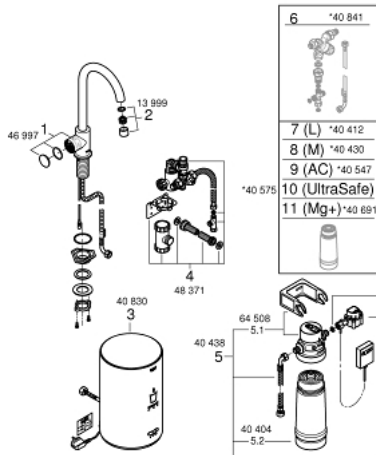

30 085 001 GROHE RED MONO ARMATUR OG KEDEL I STØRRELSE M

RESERVEDELE , august 2013 – now

- 1: Styreenhed (Bestillingsnummer 46997000)
- 2: Perlator (Bestillingsnummer 13999000)
- 3: Boiler Size M (Bestillingsnummer 40830001)
- 4: GROHE Red sikkerhed enhed (Bestillingsnummer 48371000)
- 5: Filterstørrelse S startsæt (Bestillingsnummer 40438001)
- 5.1: Filterhoved (Bestillingsnummer 64508001)
- 5.2: Filterstørrelse S (Bestillingsnummer 40404001)
- 6: Blandingsventil (Bestillingsnummer 40841001)*
- 7: Filter størrelse L (Bestillingsnummer 40412001)*
- 8: Filter størrelse M (Bestillingsnummer 40430001)*
- 9: Aktivt kulfilter (Bestillingsnummer 40547001)*
- 10: UltraSafe filter

(Bestillingsnummer 40575001)*

- 11: Magnesium+ filter (Bestillingsnummer 40691001)*

* Valgfrit tilbehør