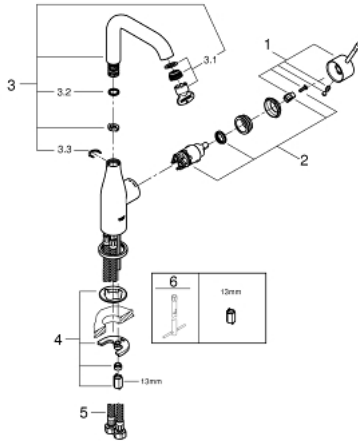

23 541 001 ESSENCE HÅNDVASKARMATUR

PRODUKTBESKRIVELSE

- Farve: Krom
- Ethulsmontage
- metalgreb
- GROHE SilkMove 28mm keramisk patron
- med temperaturbegrænser
- GROHE Long-Life Shine-krombelægning
- GROHE Water Saving mousseur 5,7 l/min
- GROHE Aquaguide justerbar mousseur
- GROHE FastFixation Plus installationssystem
- svingbart udløb med mousseur og udsvingsbegrænser
- glat krop
- Fleksible tilslutningslanger 3/8"
- min. tryk 1,0 bar

23 541 001 ESSENCE HÅNDVASKARMATUR

RESERVEDELE , august 2016 – now

- 1: Greb (Bestillingsnummer 46919000)
- 2: Patron (Bestillingsnummer 46580000)
- 3: Rørudløb (Bestillingsnummer 13374000)
- 3.1: Perlator (Bestillingsnummer 48270000)
- 3.2: O-ring Ø 13,5 x Ø 2,75 til svingtud (Bestillingsnummer 0128500M)
- 3.3: Låserring (Bestillingsnummer 4826600M)
- 4: Monteringsæt til Zedra / Minta (Bestillingsnummer 46645000)
- 5: Trykslange (Bestillingsnummer 46255000)
- 6: Montagenøgle til håndvask-, bidet - og batterier (Bestillingsnummer 19017000)*