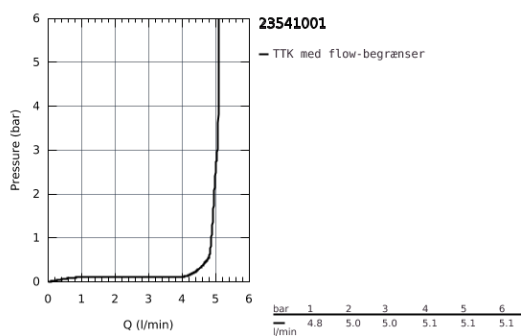

23 541 001 ESSENCE HÅNDVASKARMATUR

PRODUKTBESKRIVELSE

- Farve: Krom
- Ethulsmontage
- metalgreb
- GROHE SilkMove 28mm keramisk patron
- med temperaturbegrænser
- GROHE Long-Life Shine-krombelægning
- GROHE Water Saving mousseur 5,7 l/min
- GROHE Aquaguide justerbar mousseur
- GROHE FastFixation Plus installationssystem
- svingbart udløb med mousseur og udsvingsbegrænser
- glat krop
- Fleksible tilslutningslanger 3/8"
- min. tryk 1,0 bar