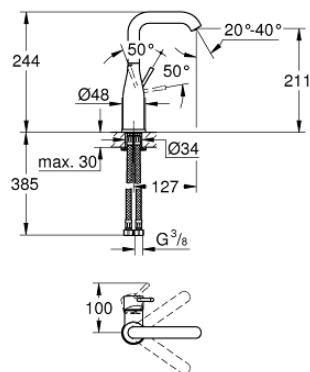

23 541 001 ESSENCE HÅNDVASKARMATUR

PRODUKTBESKRIVELSE

- Farve: Krom
- Ethulsmontage
- metalgreb
- GROHE SilkMove 28mm keramisk patron
- med temperaturbegrænser
- GROHE Long-Life Shine-krombelægning
- GROHE Water Saving mousseur 5,7 l/min
- GROHE Aquaguide justerbar mousseur
- GROHE FastFixation Plus installationssystem
- svingbart udløb med mousseur og udsvingsbegrænser
- glat krop
- Fleksible tilslutningslanger 3/8"
- min. tryk 1,0 bar

23 541 001 ESSENCE HÅNDVASKARMATUR

RESERVEDELE , august 2016 – now

- 1: Greb (Bestillingsnummer 46919000)
- 2: Patron (Bestillingsnummer 46580000)
- 3: Rørudløb (Bestillingsnummer 13374000)
- 3.1: Perlator (Bestillingsnummer 48270000)
- 3.2: O-ring Ø 13,5 x Ø 2,75 til svingtud (Bestillingsnummer 0128500M)
- 3.3: Låserring (Bestillingsnummer 4826600M)
- 4: Monteringsæt til Zedra / Minta (Bestillingsnummer 46645000)
- 5: Trykslange (Bestillingsnummer 46255000)
- 6: Montagenøgle til håndvask-, bidet - og batterier (Bestillingsnummer 19017000)*