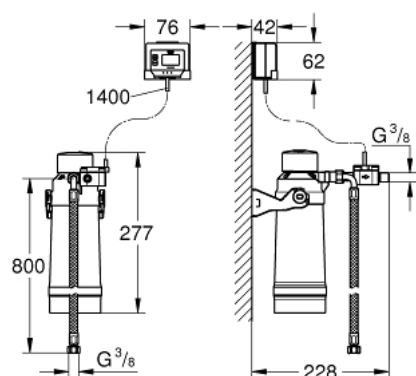

40 438 001 GROHE BLUE FILTERSTØRRELSE S STARTSÆT

PRODUKTBESKRIVELSE

- bestående af:
- GROHE Blue filterhoved
- GROHE Blue S-Size filter til reduktion af vandhårdhed og for premium smag
- Kapacitet 600 L ved 20° dKH
- flowmåler til måling af filterets levetid inklusive 2 x AA batterier
- kompatibel med GROHE Blue Pure etgrebsarmaturer

40 438 001 GROHE BLUE FILTERSTØRRELSE S STARTSÆT

RESERVEDELE, maj 2013 – now

1: Filterhoved (Bestillingsnummer 64508001)

2: Filterstørrelse S (Bestillingsnummer 40404001)