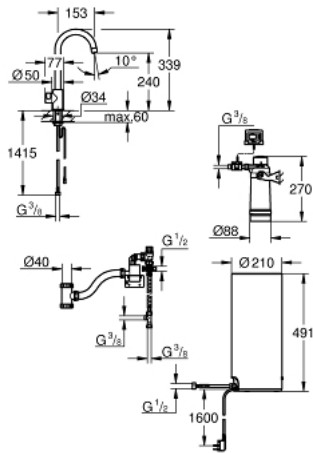

30 080 001 GROHE RED MONO ARMATUR OG KEDEL I STRØRRELSE L

PRODUKTBESKRIVELSE

- Farve: Krom
- bestående af:
 - GROHE Red Mono bordventilincl. GROHE Red filter (40438000)
 - Ethulsmontage
 - C-tud
 - GROHE ChildLock trykknapper til kogende vand
 - TÜV certificeret tredobbelt elektroniske sikkerhedsforanstaltninger mod utilsigtet aktivering af det kogende vand
 - GROHE Long-Life Shine-krombelægning
 - isoleret tud
 - svingfelt 150°
 - tilslutning af GROHE Red kedel
 - GROHE Red kedel i størrelse L
 - beholder til kogende vand
 - 5.5 liter 100° C kogende vand
 - 7 liter total kapacitet
 - tilgangstryk: 1-7 bar
 - fleksible tilslutningsslanger og tilslutningsgevind til kogende vand
 - CE-godkendt
 - strømforsyning 230 V 50 Hz
 - strømforbrug 2100 W
 - strømforbrug ved stand-by, 15 W
 - energieffektivitetsklasse A
 - GROHE Red filtersæt
 - til beskyttelse af kedlen mod tilkalkning
 - Kapacitet 600 L ved 20° dKH
 - 5-trinsfilter
 - gennemstrømningsmåler

30 080 001 GROHE RED MONO ARMATUR OG KEDEL I STRØRRELSE L

RESERVEDELE , august 2013 – now

- 1: Styreenhed (Bestillingsnummer 46997000)
- 2: Perlator (Bestillingsnummer 13999000)
- 3: GROHE Red II boiler L EU (Bestillingsnummer 40831001)
- 4: GROHE Red sikkerhed enhed (Bestillingsnummer 48371000)
- 5: Filterstørrelse S startsæt (Bestillingsnummer 40438001)
- 5.1: Filterhoved (Bestillingsnummer 64508001)
- 5.2: Filterstørrelse S (Bestillingsnummer 40404001)
- 6: Blandingsventil (Bestillingsnummer 40841001)*
- 7: Filter størrelse L (Bestillingsnummer 40412001)*
- 8: Filter størrelse M (Bestillingsnummer 40430001)*
- 9: Aktivt kulfilter (Bestillingsnummer 40547001)*
- 10: UltraSafe filter