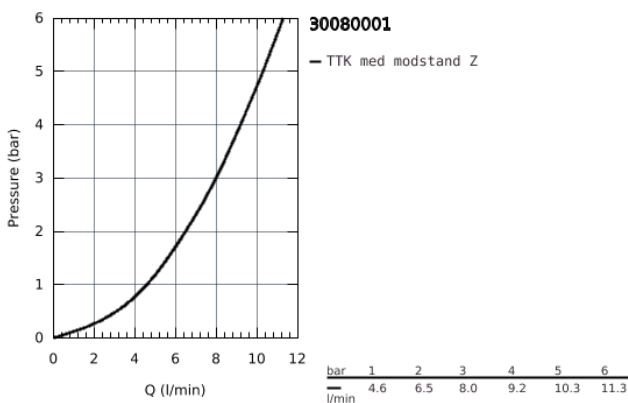

30 080 001 GROHE RED MONO ARMATUR OG KEDEL I STRØRRELSE L

PRODUKTBESKRIVELSE

- Farve: Krom
- bestående af:
 - GROHE Red Mono bordventilincl. GROHE Red filter (40438000)
 - Ethulsmontage
 - C-tud
 - GROHE ChildLock trykknapper til kogende vand
 - TÜV certificeret tredobbelt elektroniske sikkerhedsforanstaltninger mod utilsigtet aktivering af det kogende vand
 - GROHE Long-Life Shine-krombelægning
 - isoleret tud
 - svingfelt 150°
 - tilslutning af GROHE Red kedel
 - GROHE Red kedel i størrelse L
 - beholder til kogende vand
 - 5.5 liter 100° C kogende vand
 - 7 liter total kapacitet
 - tilgangstryk: 1-7 bar
 - fleksible tilslutningsslanger og tilslutningsgevind til kogende vand
 - CE-godkendt
 - strømforsyning 230 V 50 Hz
 - strømforbrug 2100 W
 - strømforbrug ved stand-by, 15 W
 - energieffektivitetsklasse A
 - GROHE Red filtersæt
 - til beskyttelse af kedlen mod tilkalkning
 - Kapacitet 600 L ved 20° dKH
 - 5-trinsfilter
 - gennemstrømningsmåler