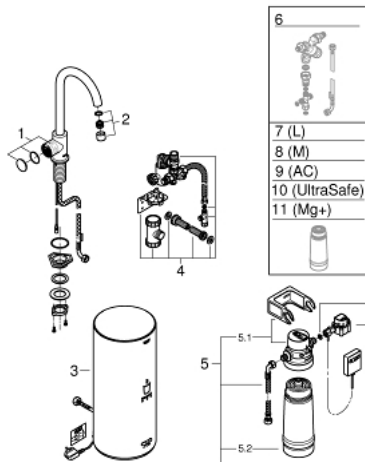

30 080 001 GROHE RED MONO ARMATUR OG KEDEL I STRØRRELSE L

PRODUKTBESKRIVELSE

- Farve: Krom
- bestående af:
 - GROHE Red Mono bordventilincl. GROHE Red filter (40438000)
 - Ethulsmontage
 - C-tud
 - GROHE ChildLock trykknapper til kogende vand
 - TÜV certificeret tredobbelt elektroniske sikkerhedsforanstaltninger mod utilsigtet aktivering af det kogende vand
 - GROHE Long-Life Shine-krombelægning
 - isoleret tud
 - svingfelt 150°
 - tilslutning af GROHE Red kedel
 - GROHE Red kedel i størrelse L
 - beholder til kogende vand
 - 5.5 liter 100° C kogende vand
 - 7 liter total kapacitet
 - tilgangstryk: 1-7 bar
 - fleksible tilslutningsslanger og tilslutningsgevind til kogende vand
 - CE-godkendt
 - strømforsyning 230 V 50 Hz
 - strømforbrug 2100 W
 - strømforbrug ved stand-by, 15 W
 - energieffektivitetsklasse A
 - GROHE Red filtersæt
 - til beskyttelse af kedlen mod tilkalkning
 - Kapacitet 600 L ved 20° dKH
 - 5-trinsfilter
 - gennemstrømningsmåler

30 080 001 GROHE RED MONO ARMATUR OG KEDEL I STRØRRELSE L

RESERVEDELE , august 2013 – now

- 1: Styreenhed (Bestillingsnummer 46997000)
- 2: Perlator (Bestillingsnummer 13999000)
- 3: GROHE Red II boiler L EU (Bestillingsnummer 40831001)
- 4: GROHE Red sikkerhed enhed (Bestillingsnummer 48371000)
- 5: Filterstørrelse S startsæt (Bestillingsnummer 40438001)
- 5.1: Filterhoved (Bestillingsnummer 64508001)
- 5.2: Filterstørrelse S (Bestillingsnummer 40404001)
- 6: Blandingsventil (Bestillingsnummer 40841001)*
- 7: Filter størrelse L (Bestillingsnummer 40412001)*
- 8: Filter størrelse M (Bestillingsnummer 40430001)*
- 9: Aktivt kulfilter (Bestillingsnummer 40547001)*
- 10: UltraSafe filter