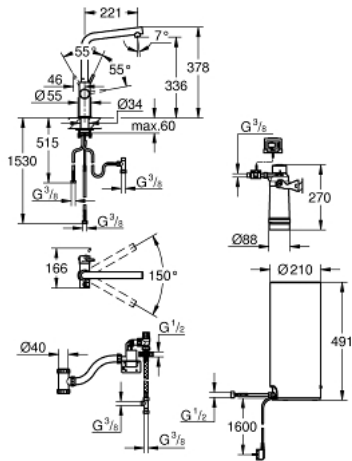

## 30 325 001 GROHE RED DUO ARMATUR OG KEDEL I STØRRELSE L

### PRODUKTBESKRIVELSE

- Farve: Krom
- bestående af:
  - GROHE Red Duo etgrebs køkkenbatteriinkl. GROHE Red filter (40438000)
  - Ethulsmontage
  - L-tud
  - GROHE ChildLock trykknapper til kogende vand
  - TÜV certificeret tredobbelt elektroniske sikkerhedsforanstaltninger mod utilsigtet aktivering af det kogende vand
  - GROHE Long-Life Shine-krombelægning
  - GROHE SilkMove 28mm keramisk patron
- isoleret tud
- svingfelt 150°
- separate vandveje
- Fleksible tilslutningsslanger 3/8"
- tilslutning af GROHE Red kedel
- GROHE Red kedel i størrelse L
- beholder til kogende vand
- 5.5 liter 100° C kogende vand
- 7 liter total kapacitet
- tilgangstryk: 1-7 bar
- fleksible tilslutningsslanger og tilslutningsgevind til kogende vand
- CE-godkendt
- strømforsyning 230 V 50 Hz
- strømforbrug 2100 W
- strømforbrug ved stand-by, 15 W
- energieffektivitetsklasse A
- GROHE Red filtersæt
- til beskyttelse af kedlen mod tilkalkning
- Kapacitet 600 L ved 20° dKH
- 5-trinsfilter
- gennemstrømningsmåler

### RESERVEDELE , september 2016 – now

- 1: Befæstigelsesring (Bestillingsnummer 07419000)
- 2: Kappe (Bestillingsnummer 46581000)
- 3: Greb (Bestillingsnummer 46957000)
- 4: Patron (Bestillingsnummer 46580000)
- 5: Perlator (Bestillingsnummer 13999000)
- 6: Styreenhed (Bestillingsnummer 46997000)
- 7: GROHE Red II boiler L EU (Bestillingsnummer 40831001)
- 8: GROHE Red sikkerhed enhed (Bestillingsnummer 48371000)
- 9: Filterstørrelse S startsæt (Bestillingsnummer 40438001)
- 9.1: Filterhoved (Bestillingsnummer 64508001)
- 9.2: Filterstørrelse S (Bestillingsnummer 40404001)
- 10: Blandingsventil (Bestillingsnummer 40841001)\*
- 11: Filter størrelse L (Bestillingsnummer 40412001)\*
- 12: Filter størrelse M (Bestillingsnummer 40430001)\*
- 13: Aktivt kulfilter (Bestillingsnummer 40547001)\*
- 14: UltraSafe filter