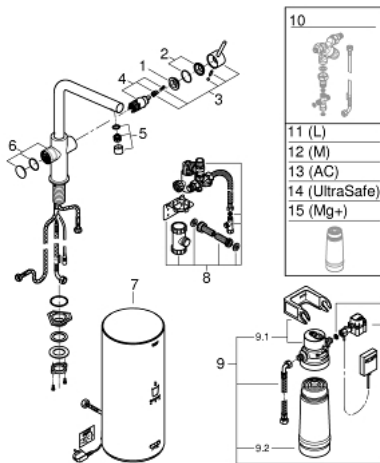

## 30 325 001 GROHE RED DUO ARMATUR OG KEDEL I STØRRELSE L

### PRODUKTBESKRIVELSE

- Farve: Krom
- bestående af:
  - GROHE Red Duo etgrebs køkkenbatteriinkl. GROHE Red filter (40438000)
  - Ethulsmontage
  - L-tud
  - GROHE ChildLock trykknapper til kogende vand
  - TÜV certificeret tredobbelt elektroniske sikkerhedsforanstaltninger mod utilsigtet aktivering af det kogende vand
  - GROHE Long-Life Shine-krombelægning
  - GROHE SilkMove 28mm keramisk patron
- isoleret tud
- svingfelt 150°
- separate vandveje
- Fleksible tilslutningsslanger 3/8"
- tilslutning af GROHE Red kedel
- GROHE Red kedel i størrelse L
- beholder til kogende vand
- 5.5 liter 100° C kogende vand
- 7 liter total kapacitet
- tilgangstryk: 1-7 bar
- fleksible tilslutningsslanger og tilslutningsgevind til kogende vand
- CE-godkendt
- strømforsyning 230 V 50 Hz
- strømforbrug 2100 W
- strømforbrug ved stand-by, 15 W
- energieffektivitetsklasse A
- GROHE Red filtersæt
- til beskyttelse af kedlen mod tilkalkning
- Kapacitet 600 L ved 20° dKH
- 5-trinsfilter
- gennemstrømningsmåler

### RESERVEDELE , september 2016 – now

- 1: Befæstigelsesring (Bestillingsnummer 07419000)
- 2: Kappe (Bestillingsnummer 46581000)
- 3: Greb (Bestillingsnummer 46957000)
- 4: Patron (Bestillingsnummer 46580000)
- 5: Perlator (Bestillingsnummer 13999000)
- 6: Styreenhed (Bestillingsnummer 46997000)
- 7: GROHE Red II boiler L EU (Bestillingsnummer 40831001)
- 8: GROHE Red sikkerhed enhed (Bestillingsnummer 48371000)
- 9: Filterstørrelse S startsæt (Bestillingsnummer 40438001)
- 9.1: Filterhoved (Bestillingsnummer 64508001)
- 9.2: Filterstørrelse S (Bestillingsnummer 40404001)
- 10: Blandingsventil (Bestillingsnummer 40841001)\*
- 11: Filter størrelse L (Bestillingsnummer 40412001)\*
- 12: Filter størrelse M (Bestillingsnummer 40430001)\*
- 13: Aktivt kulfilter (Bestillingsnummer 40547001)\*
- 14: UltraSafe filter