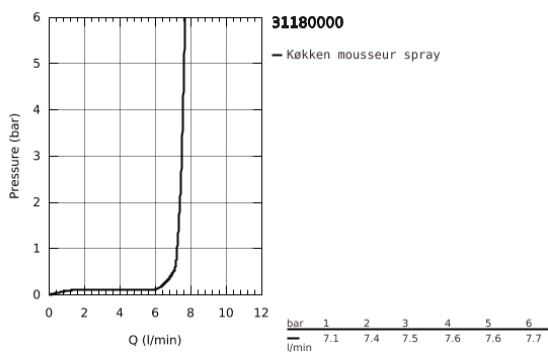

### PRODUKTBESKRIVELSE

- Farve: Krom
- til åbne varmtvandsbeholdere
- højt udløb
- Ethulsmontage
- GROHE Long-Life Shine-belægning
- GROHE SilkMove 35mm keramisk patron
- stråleregulator
- justerbar volumenbegrænser
- med svingtud
- justérbar svingfelt (0°, 150°, 360°)
- Fleksible tilslutningslanger 3/8"
- system til hurtig montage