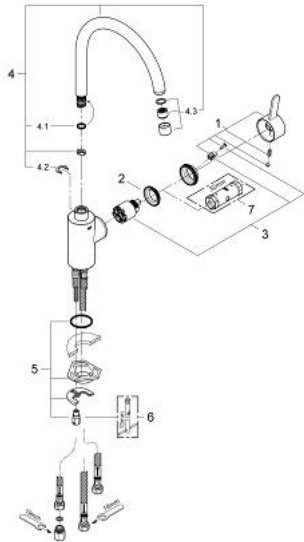

### PRODUKTBESKRIVELSE

- Farve: Krom
- til åbne varmtvandsbeholdere
- højt udløb
- Ethulsmontage
- GROHE Long-Life Shine-belægning
- GROHE SilkMove 35mm keramisk patron
- stråleregulator
- justerbar volumenbegrænser
- med svingtud
- justérbar svingfelt (0°, 150°, 360°)
- Fleksible tilslutningslanger 3/8"
- system til hurtig montage

### RESERVEDELE , april 2010 – now

- 1: Greb (Bestillingsnummer 46683000)
- 2: Skrue kobling (Bestillingsnummer 46460000)
- 3: Patron (Bestillingsnummer 46558000)
- 4: Udløb (Bestillingsnummer 13310000)
- 4.1: O-ring Ø 13,5 x Ø 2,75 til svingtud (Bestillingsnummer 0128500M)
- 4.2: Låsering (Bestillingsnummer 0485300M)
- 4.3: Perlator (Bestillingsnummer 07757000)
- 5: Monteringsæt til Zedra / Minta (Bestillingsnummer 46249000)
- 6: Montagenøgle til håndvask-, bidet - og batterier (Bestillingsnummer 19017000)\*
- 7: Topnøgle (Bestillingsnummer 19332000)\*