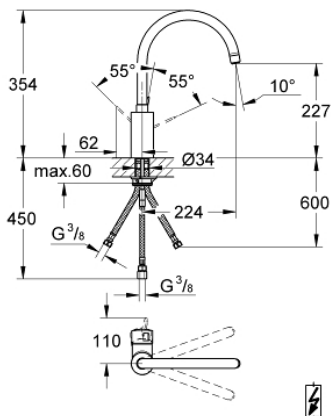

### PRODUKTBESKRIVELSE

- Farve: Krom
- til åbne varmtvandsbeholdere
- højt udløb
- Ethulsmontage
- GROHE Long-Life Shine-belægning
- GROHE SilkMove 35mm keramisk patron
- stråleregulator
- justerbar volumenbegrænser
- med svingtud
- justérbar svingfelt (0°, 150°, 360°)
- Fleksible tilslutningslanger 3/8"
- system til hurtig montage

### RESERVEDELE , april 2010 – now

- 1: Greb (Bestillingsnummer 46683000)
- 2: Skrue kobling (Bestillingsnummer 46460000)
- 3: Patron (Bestillingsnummer 46558000)
- 4: Udløb (Bestillingsnummer 13310000)
- 4.1: O-ring Ø 13,5 x Ø 2,75 til svingtud (Bestillingsnummer 0128500M)
- 4.2: Låsering (Bestillingsnummer 0485300M)
- 4.3: Perlator (Bestillingsnummer 07757000)
- 5: Monteringsæt til Zedra / Minta (Bestillingsnummer 46249000)
- 6: Montagenøgle til håndvask-, bidet - og batterier (Bestillingsnummer 19017000)\*
- 7: Topnøgle (Bestillingsnummer 19332000)\*