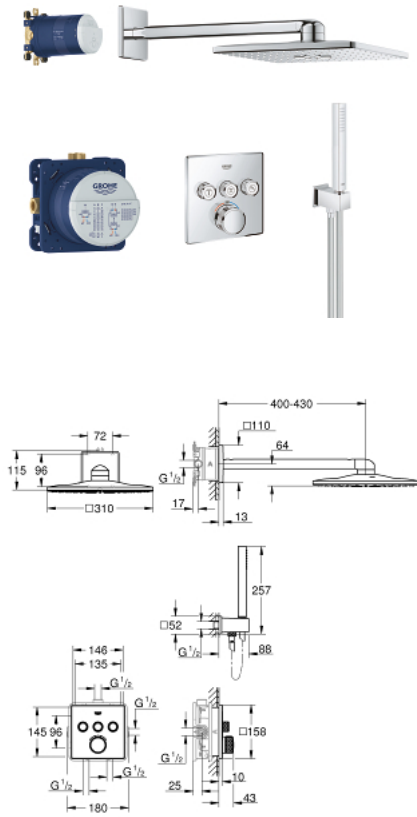

34 706 000 GROHTHERM SMARTCONTROL PERFEKT BRUSESÆT MED RAINSHOWER SMARTACTIVE 310 CUBE

PRODUKTBESKRIVELSE

- Farve: Krom
- bestående af:
 - indbygningstermostat med 3 ventiler
 - Grotherm SmartControl monteringssæt
 - (29 126 000)
 - GROHE Rapido SmartBox 35 600/35 604
 - Rainshower SmartActive 310 Cube hovedbrusersæt (26 479) inkl. hovedbruser med 2 sprays, horisontal bruserarm (400mm) og hovedbruser indbygningssæt (26 483 000)
 - Euphoria Cube Stick håndbruser (27 698 000)
 - Euphoria Cube udløbsvinkel med integreret bruseholder (26 370 000)
 - Silverflex bruseslange 1.500 mm (28 364)

34 706 000 GROHTHERM SMARTCONTROL PERFEKT BRUSESÆT MED RAINSHOWER SMARTACTIVE 310 CUBE