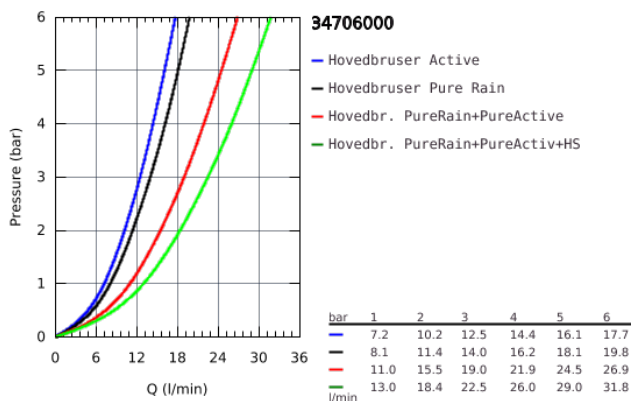

34 706 000 GROHTHERM SMARTCONTROL PERFEKT BRUSESÆT MED RAINSHOWER SMARTACTIVE 310 CUBE

PRODUKTBESKRIVELSE

- Farve: Krom
- bestående af:
 - indbygningstermostat med 3 ventiler
 - Grotherm SmartControl monteringssæt
 - (29 126 000)
 - GROHE Rapido SmartBox 35 600/35 604
 - Rainshower SmartActive 310 Cube hovedbrusersæt (26 479) inkl. hovedbruser med 2 sprays, horisontal bruserarm (400mm) og hovedbruser indbygningssæt (26 483 000)
 - Euphoria Cube Stick håndbruser (27 698 000)
 - Euphoria Cube udløbsvinkel med integreret bruseholder (26 370 000)
 - Silverflex bruseslange 1.500 mm (28 364)

34 706 000 GROHTHERM SMARTCONTROL PERFEKT BRUSESÆT MED RAINSHOWER SMARTACTIVE 310 CUBE