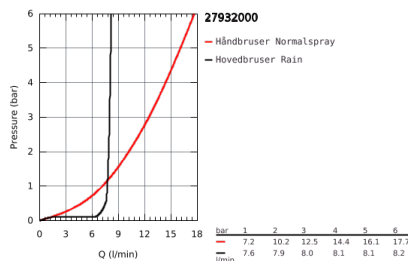

27 932 000 EUPHORIA SYSTEM 150 BRUSESISTEM MED TERMOSTAT TIL VÆGMONTERING

PRODUKTBESKRIVELSE

- Farve: Krom
- bestående af:
 - vandret svingbar 450 mm brusearm
 - termostat med Aquadimmer-funktion
 - muliggør skift mellem:
 - hovedbruser Euphoria Cube 150 (27 705 000)
 - stråletype: Rain
 - med kugleled
 - vridningsvinkel $\pm 12^\circ$
 - Euphoria Cube Stick håndbruser (27 698 000)
 - glideelementets højde er justerbart
 - Silverflex bruseslange 1.750 mm (28 388 000)
 - GROHE Water Saving 9,5 l/min gennemstrømningsbegrænser
 - GROHE TurboStat kompakt termostatelement
 - med GROHE SafeStop ved 38° C
 - GROHE SafeStop Plus valgfri temperaturbegrænser på 43°C inkluderet
 - GROHE DreamSpray perfekt spraymønster
 - GROHE Long-Life Shine-krombelægning
 - SpeedClean antikalksystem
 - Indvendig vandføring for længere levetid
 - TwistStop for at undgå snoede bruseslanger
 - kan anvendes til gennemstrømsvarmer fra 18 kW/h
 - min. gennemløb 7 l/min.
 - valgfri opgradering: GROHE EasyReach bakke (26 362)