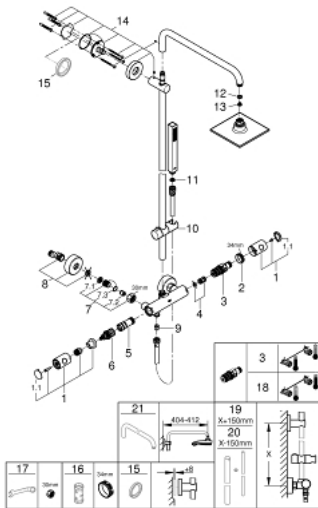

27 932 000 EUPHORIA SYSTEM 150 BRUSESISTEM MED TERMOSTAT TIL VÆGMONTERING

RESERVEDELE , juli 2017 – now

- 1: Greb 1/2" (Bestillingsnummer 47984000)
- 1.1: Dækplade (Bestillingsnummer 6458500M)
- 2: Befæstigelsesring (Bestillingsnummer 47743000)
- 3: Termostat compact patron 1/2" (Bestillingsnummer 47439000)
- 4: lydæmper (Bestillingsnummer 47398000)
- 5: Foringsrør til ny GroheTherm (Bestillingsnummer 47751000)
- 6: Aquadimmer (Bestillingsnummer 12433000)
- 7: Kontraventil til termostatbatterier (Bestillingsnummer 47189000)
- 7.1: Snavssamler (Bestillingsnummer 0726400M)
- 7.2: Kontraventil til termostatbatterier (Bestillingsnummer 08565000)
- 7.3: O-ring Ø17 x Ø2 (Bestillingsnummer 0305500M)
- 8: S-tilslutning (Bestillingsnummer 12662000)
- 9: Kontraventil til termostatbatterier (Bestillingsnummer 08565000)
- 10: Glideelement (Bestillingsnummer 12140000)
- 11: Si til håndbruser (Bestillingsnummer 0700200M)
- 12: Tætning Ø18,5 x Ø12 x 2 (Bestillingsnummer 0138900M)
- 13: Si til håndbruser (Bestillingsnummer 0676800M)
- 14: Bruserstangholder (Bestillingsnummer 48279000)
- 15: Afstandsstykke, 8 mm (Bestillingsnummer 27180000)*
- 16: Topnøgle (Bestillingsnummer 19332000)*
- 17: Specialnøgle (Bestillingsnummer 19377000)*
- 18: GROHE TurboStat patron 1/2" (Bestillingsnummer 47175000)*
- 19: Brusestang til eftermontering på brusesystem (Bestillingsnummer 4805300)*
- 20: Brusestang til eftermontering på brusesystem (Bestillingsnummer 4805400)*
- 21: Brusearm til brusesystemer (Bestillingsnummer 14047000)*

* Valgfrit tilbehør