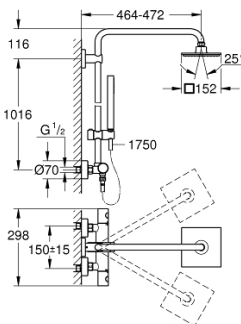

27 932 000 EUPHORIA SYSTEM 150 BRUSESISTEM MED TERMOSTAT TIL VÆGMONTERING

PRODUKTBESKRIVELSE

- Farve: Krom
- bestående af:
  - vandret svingbar 450 mm brusearm
  - termostat med Aquadimmer-funktion
  - muliggør skift mellem:
    - hovedbruser Euphoria Cube 150 (27 705 000)
    - stråletype: Rain
    - med kugleled
    - vridningsvinkel $\pm 12^\circ$
  - Euphoria Cube Stick håndbruser (27 698 000)
  - glideelementets højde er justerbart
  - Silverflex bruseslange 1.750 mm (28 388 000)
  - GROHE Water Saving 9,5 l/min gennemstrømningsbegrænser
  - GROHE TurboStat kompakt termostatelement
  - med GROHE SafeStop ved 38° C
  - GROHE SafeStop Plus valgfri temperaturbegrænser på 43°C inkluderet
  - GROHE DreamSpray perfekt spraymønster
  - GROHE Long-Life Shine-krombelægning
  - SpeedClean antikalksystem
  - Indvendig vandføring for længere levetid
  - TwistStop for at undgå snoede bruseslanger
  - kan anvendes til gennemstrømsvarmer fra 18 kW/h
  - min. gennemløb 7 l/min.
  - valgfri opgradering: GROHE EasyReach bakke (26 362)