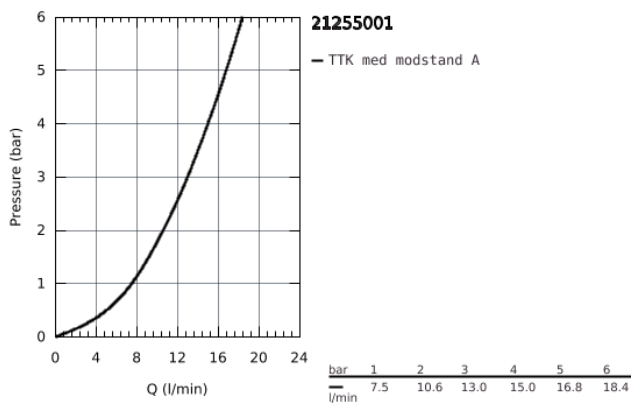

21 255 001 COSTA L TOGREBSBATTERI TIL HÅNDVASK, DN 15

PRODUKTBESKRIVELSE

- Farve: Krom
- metalgreb
- varmeisoleret
- til skrue
- Carbodur overdel
- støbt udløb med mousser
- løftestang med bundventil 1 1/4"
- Fleksible tilslutningslanger 3/8"
- GROHE Long-Life Shine-krombelægning

21 255 001 COSTA L TOGREBSBATTERI TIL HÅNDVASK, DN 15

RESERVEDELE , august 2016 – now

- 1: Costa S greb blå/rød (Bestillingsnummer 45995000)
- 1.1: Fikseringsindsats (Bestillingsnummer 0538600M)
- 2: Keramisk overdel 1/2" (Bestillingsnummer 45346000)
- 2.1: O-ring Ø18,2 x Ø1,7 (Bestillingsnummer 0392400M)
- 3: Perlator (Bestillingsnummer 13929000)
- 4: Roset (Bestillingsnummer 48004000)
- 5: Monteringsæt til Zedra / Minta (Bestillingsnummer 46249000)
- 6: Drivstang (Bestillingsnummer 65936PD0)
- 7: Afløbsgarniture 1 1/4" (Bestillingsnummer 28910000)
- 7.1: Prop (Bestillingsnummer 07182000)
- 7.2: Kuglestang (Bestillingsnummer 07052000)
- 8: Trykslange (Bestillingsnummer 46255000)
- 9: skrue (Bestillingsnummer 48013000)*
- 10: Kuglestang (Bestillingsnummer 07341000)*
- 11: Montagenøgle til håndvask-, bidet - og batterier (Bestillingsnummer 19017000)*