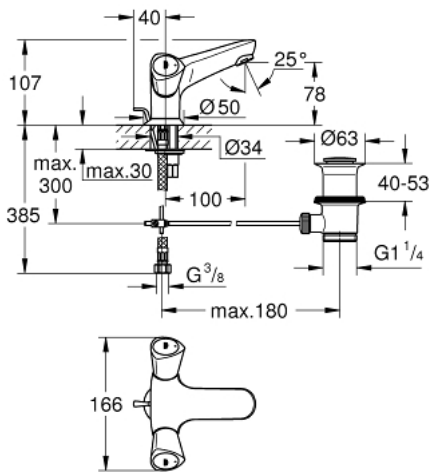

21 255 001 COSTA L TOGREBSBATTERI TIL HÅNDVASK, DN 15

PRODUKTBESKRIVELSE

- Farve: Krom
- metalgreb
- varmeisoleret
- til skrue
- Carbodur overdel
- støbt udløb med mousser
- løftestang med bundventil 1 1/4"
- Fleksible tilslutningslanger 3/8"
- GROHE Long-Life Shine-krombelægning

21 255 001 COSTA L TOGREBSBATTERI TIL HÅNDVASK, DN 15

RESERVEDELE , august 2016 – now

- 1: Costa S greb blå/rød (Bestillingsnummer 45995000)
- 1.1: Fikseringsindsats (Bestillingsnummer 0538600M)
- 2: Keramisk overdel 1/2" (Bestillingsnummer 45346000)
- 2.1: O-ring Ø18,2 x Ø1,7 (Bestillingsnummer 0392400M)
- 3: Perlator (Bestillingsnummer 13929000)
- 4: Roset (Bestillingsnummer 48004000)
- 5: Monteringsæt til Zedra / Minta (Bestillingsnummer 46249000)
- 6: Drivstang (Bestillingsnummer 65936PD0)
- 7: Afløbsgarniture 1 1/4" (Bestillingsnummer 28910000)
- 7.1: Prop (Bestillingsnummer 07182000)
- 7.2: Kuglestang (Bestillingsnummer 07052000)
- 8: Trykslange (Bestillingsnummer 46255000)
- 9: skrue (Bestillingsnummer 48013000)*
- 10: Kuglestang (Bestillingsnummer 07341000)*
- 11: Montagenøgle til håndvask-, bidet - og batterier (Bestillingsnummer 19017000)*