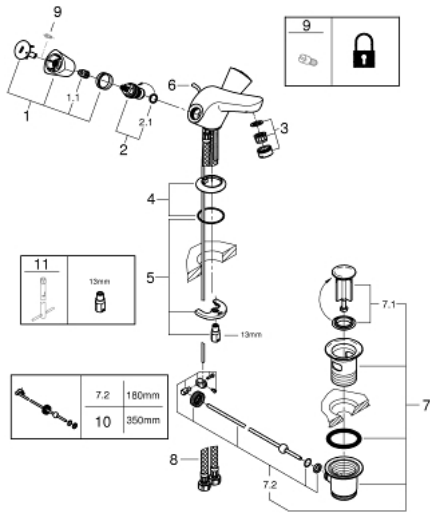

21 255 001 COSTA L TOGREBSBATTERI TIL HÅNDVASK, DN 15

PRODUKTBESKRIVELSE

- Farve: Krom
- metalgreb
- varmeisoleret
- til skrue
- Carbodur overdel
- støbt udløb med mousser
- løftestang med bundventil 1 1/4"
- Fleksible tilslutningslanger 3/8"
- GROHE Long-Life Shine-krombelægning

21 255 001 COSTA L TOGREBSBATTERI TIL HÅNDVASK, DN 15

RESERVEDELE , august 2016 – now

- 1: Costa S greb blå/rød (Bestillingsnummer 45995000)
- 1.1: Fikseringsindsats (Bestillingsnummer 0538600M)
- 2: Keramisk overdel 1/2" (Bestillingsnummer 45346000)
- 2.1: O-ring Ø18,2 x Ø1,7 (Bestillingsnummer 0392400M)
- 3: Perlator (Bestillingsnummer 13929000)
- 4: Roset (Bestillingsnummer 48004000)
- 5: Monteringsæt til Zedra / Minta (Bestillingsnummer 46249000)
- 6: Drivstang (Bestillingsnummer 65936PD0)
- 7: Afløbsgarniture 1 1/4" (Bestillingsnummer 28910000)
- 7.1: Prop (Bestillingsnummer 07182000)
- 7.2: Kuglestang (Bestillingsnummer 07052000)
- 8: Trykslange (Bestillingsnummer 46255000)
- 9: skrue (Bestillingsnummer 48013000)*
- 10: Kuglestang (Bestillingsnummer 07341000)*
- 11: Montagenøgle til håndvask-, bidet - og batterier (Bestillingsnummer 19017000)*