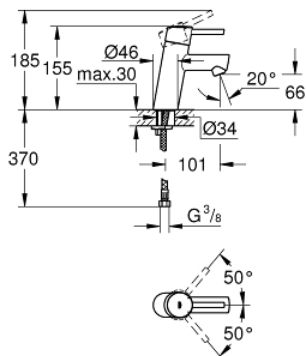

32 240 10E **CONCETTO HÅNDVASKARMATUR**

PRODUKTBESKRIVELSE

- Farve: Krom
- Ethulsmontage
- metalgreb
- GROHE SilkMove 28mm keramisk patron
- justerbar volumenbegrænser
- med temperaturbegrænser
- GROHE Long-Life Shine-krombelægning
- GROHE Water Saving SpeedClean mousseur 5,7 l/min
- GROHE FastFixation system til hurtig montering med centreringssupport
- glat krop
- Fleksible tilslutningslanger 3/8"
- min. tryk 1,0 bar
- Lydklasse I efter DIN 4109

32 240 10E **CONCETTO HÅNDVASKARMATUR**

RESERVEDELE , november 2010 – now

1: Greb (Bestillingsnummer 46753000)

2: Befæstigelsesring (Bestillingsnummer 46715000)

3: Patron (Bestillingsnummer 46580000)

4: Perlator (Bestillingsnummer 13935000)

5: Monteringsæt til Zedra / Minta (Bestillingsnummer 46249000)

7: Montagenøgle til håndvask-, bidet - og batterier (Bestillingsnummer 19017000)*

7: roset (Bestillingsnummer 48165000)*

* Valgfrit tilbehør