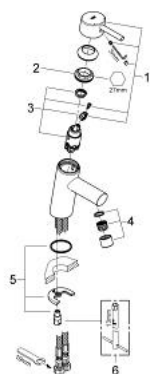

32 240 10E **CONCETTO HÅNDVASKARMATUR**

PRODUKTBESKRIVELSE

- Farve: Krom
- Ethulsmontage
- metalgreb
- GROHE SilkMove 28mm keramisk patron
- justerbar volumenbegrænser
- med temperaturbegrænser
- GROHE Long-Life Shine-krombelægning
- GROHE Water Saving SpeedClean mousseur 5,7 l/min
- GROHE FastFixation system til hurtig montering med centreringssupport
- glat krop
- Fleksible tilslutningslanger 3/8"
- min. tryk 1,0 bar
- Lydklasse I efter DIN 4109

32 240 10E **CONCETTO HÅNDVASKARMATUR**

RESERVEDELE , november 2010 – now

1: Greb (Bestillingsnummer 46753000)

2: Befæstigelsesring (Bestillingsnummer 46715000)

3: Patron (Bestillingsnummer 46580000)

4: Perlator (Bestillingsnummer 13935000)

5: Monteringsæt til Zedra / Minta (Bestillingsnummer 46249000)

7: Montagenøgle til håndvask-, bidet - og batterier (Bestillingsnummer 19017000)*

7: roset (Bestillingsnummer 48165000)*

* Valgfrit tilbehør