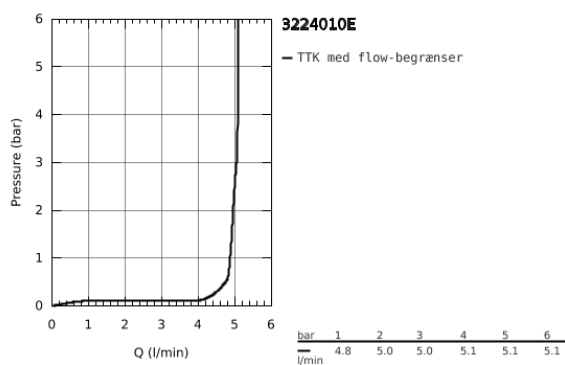

32 240 10E **CONCETTO HÅNDVASKARMATUR**

PRODUKTBESKRIVELSE

- Farve: Krom
- Ethulsmontage
- metalgreb
- GROHE SilkMove 28mm keramisk patron
- justerbar volumenbegrænser
- med temperaturbegrænser
- GROHE Long-Life Shine-krombelægning
- GROHE Water Saving SpeedClean mousseur 5,7 l/min
- GROHE FastFixation system til hurtig montering med centreringssupport
- glat krop
- Fleksible tilslutningslanger 3/8"
- min. tryk 1,0 bar
- Lydklasse I efter DIN 4109

32 240 10E **CONCETTO HÅNDVASKARMATUR**

RESERVEDELE , november 2010 – now

1: Greb (Bestillingsnummer 46753000)

2: Befæstigelsesring (Bestillingsnummer 46715000)

3: Patron (Bestillingsnummer 46580000)

4: Perlator (Bestillingsnummer 13935000)