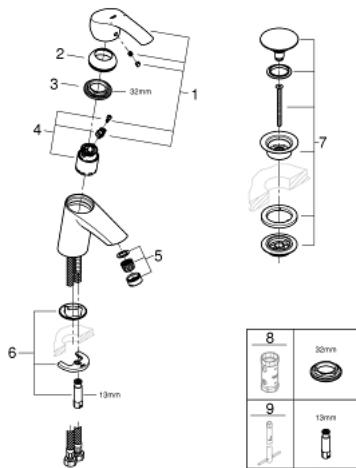

### PRODUKTBESKRIVELSE

- Farve: Krom
- Ethulsmontage
- metalgreb
- GROHE SilkMove 35mm keramisk patron
- justerbar volumenbegrænser
- temperaturbegrænser
- GROHE Long-Life Shine-krombelægning
- GROHE Water Saving mousseur 5,7 l/min
- GROHE FastFixation installationssystem til hurtig montage
- glat krop med pop-up ventil
- Fleksible tilslutningslanger 3/8"

### RESERVEDELE , februar 2019 – now

- 1: Greb (Bestillingsnummer 46897000)
- 2: Kappe (Bestillingsnummer 46492000)
- 3: Skrue kobling (Bestillingsnummer 46460000)
- 4: Patron (Bestillingsnummer 46374000)
- 5: Perlator (Bestillingsnummer 48159000)
- 6: Monteringsset til Zedra / Minta (Bestillingsnummer 46671000)
- 7: Afløbsgarniture med tryk-åben (Bestillingsnummer 65807000)
- 8: Topnøgle (Bestillingsnummer 19332000)\*
- 9: Montagenøgle til håndvask-, bidet - og batterier (Bestillingsnummer 19017000)\*