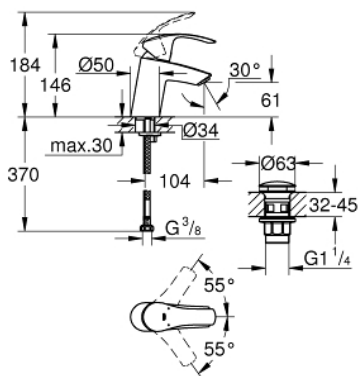

## 23 922 002 EUROSMART HÅNDVASKARMATUR

### PRODUKTBESKRIVELSE

- Farve: Krom
- Ethulsmontage
- metalgreb
- GROHE SilkMove 35mm keramisk patron
- justerbar volumenbegrænser
- temperaturbegrænser
- GROHE Long-Life Shine-krombelægning
- GROHE Water Saving mousseur 5,7 l/min
- GROHE FastFixation installationssystem til hurtig montage
- glat krop med pop-up ventil
- Fleksible tilslutningslanger 3/8"

### RESERVEDELE , februar 2019 – now

- 1: Greb (Bestillingsnummer 46897000)
- 2: Kappe (Bestillingsnummer 46492000)
- 3: Skrue kobling (Bestillingsnummer 46460000)
- 4: Patron (Bestillingsnummer 46374000)
- 5: Perlator (Bestillingsnummer 48159000)
- 6: Monteringsset til Zedra / Minta (Bestillingsnummer 46671000)
- 7: Afløbsgarniture med tryk-åben (Bestillingsnummer 65807000)
- 8: Topnøgle (Bestillingsnummer 19332000)\*
- 9: Montagenøgle til håndvask-, bidet - og batterier (Bestillingsnummer 19017000)\*