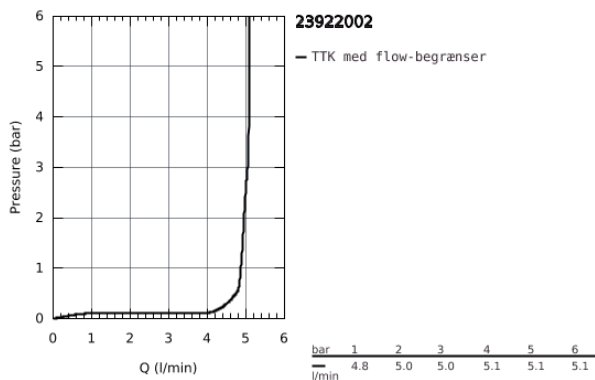

### PRODUKTBESKRIVELSE

- Farve: Krom
- Ethulsmontage
- metalgreb
- GROHE SilkMove 35mm keramisk patron
- justerbar volumenbegrænser
- temperaturbegrænser
- GROHE Long-Life Shine-krombelægning
- GROHE Water Saving mousseur 5,7 l/min
- GROHE FastFixation installationssystem til hurtig montage
- glat krop med pop-up ventil
- Fleksible tilslutningslanger 3/8"