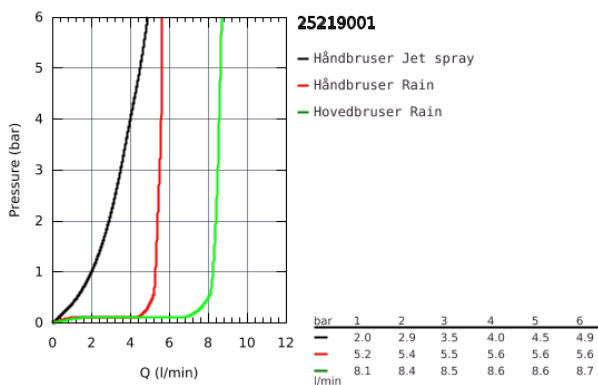

## 25 219 001 EUROSMART COSMOPOLITAN PERFEKT BRUSESÆT MED TEMPESTA 210

### PRODUKTBESKRIVELSE

- Farve: Krom
- bestående af:
  - Eurosmart Cosmopolitan sæt til endelig installation med automatisk 2-vejs omskifter til hoved- og håndbruser
  - GROHE Rapido SmartBox universal indbygningsboks, 1/2" (35 600)
  - Tempesta hovedbruser 210 9,5 l/min (26 410)
  - Rainshower 286 mm brusearm (28 576 000)
  - håndbruser Tempesta 100, 2 sprays, 9,5 l/min (27 597)
  - udløbsvinkel (28 628)
  - Rotaflex 1500 mm bruseslange (28 409)