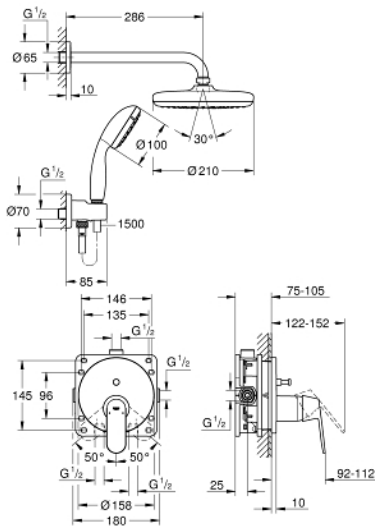

## 25 219 001 EUROSMART COSMOPOLITAN PERFEKT BRUSESÆT MED TEMPESTA 210

### PRODUKTBESKRIVELSE

- Farve: Krom
- bestående af:
  - Eurosmart Cosmopolitan sæt til endelig installation med automatisk 2-vejs omskifter til hoved- og håndbruser
  - GROHE Rapido SmartBox universal indbygningsboks, 1/2" (35 600)
  - Tempesta hovedbruser 210 9,5 l/min (26 410)
  - Rainshower 286 mm brusearm (28 576 000)
  - håndbruser Tempesta 100, 2 sprays, 9,5 l/min (27 597)
  - udløbsvinkel (28 628)
  - Rotaflex 1500 mm bruseslange (28 409)

25 219 001 **EUROSMART COSMOPOLITAN PERFEKT BRUSESÆT MED TEMPESTA 210**