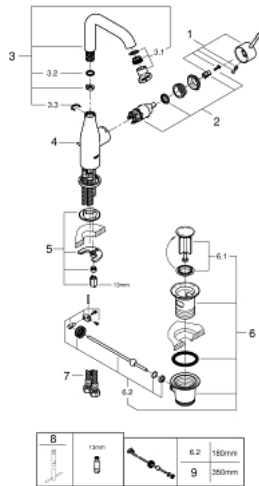

## 32 628 001 ESSENCE HÅNDVASKARMATUR

### RESERVEDELE , august 2016 – now

- 1: Greb (Bestillingsnummer 46919000)
  - 2: Patron (Bestillingsnummer 46580000)
  - 3: Rørdløb (Bestillingsnummer 13374000)
  - 3.1: Perlator (Bestillingsnummer 48270000)
  - 3.2: O-ring Ø 13,5 x Ø 2,75 til svingtud (Bestillingsnummer 0128500M)
  - 3.3: Låsering (Bestillingsnummer 4826600M)
  - 4: Styrestang (Bestillingsnummer 46739000)
  - 5: Monteringsæt til Zedra / Minta (Bestillingsnummer 46645000)
  - 6: Afløbsgarniture 1 1/4" (Bestillingsnummer 28910000)
  - 6.1: Prop (Bestillingsnummer 07182000)
  - 6.2: Kuglestang (Bestillingsnummer 07052000)
  - 7: Trykslange (Bestillingsnummer 46255000)
  - 8: Montagenøgle til håndvask-, bidet- og batterier (Bestillingsnummer 19017000)\*
  - 9: Kuglestang (Bestillingsnummer 07341000)\*
- \* Valgfrit tilbehør