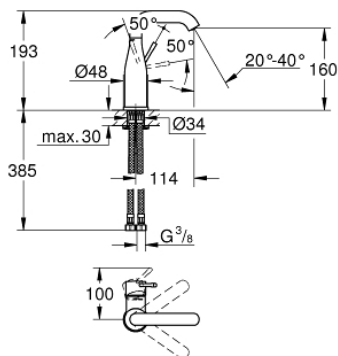

23 463 001 ESSENCE HÅNDVASKARMATUR

PRODUKTBESKRIVELSE

- Farve: Krom
- Ethulsmontage
- metalgreb
- GROHE SilkMove 28mm keramisk patron
- med temperaturbegrænser
- GROHE Long-Life Shine-krombelægning
- GROHE Water Saving mousseur 5,7 l/min
- GROHE Aquaguide justerbar mousseur
- GROHE FastFixation Plus installationssystem
- svingbart udløb med mousseur og udsvingsbegrænser
- glat krop
- Fleksible tilslutningslanger 3/8"
- min. tryk 1,0 bar

23 463 001 ESSENCE HÅNDVASKARMATUR

RESERVEDELE , august 2016 – now

- 1: Greb (Bestillingsnummer 46919000)
- 2: Patron (Bestillingsnummer 46580000)
- 3: Rørudløb (Bestillingsnummer 13373000)
- 3.1: Perlator (Bestillingsnummer 48270000)
- 3.2: O-ring Ø 13,5 x Ø 2,75 til svingtud (Bestillingsnummer 0128500M)
- 3.3: Låsering (Bestillingsnummer 4826600M)
- 4: Monteringsæt til Zedra / Minta (Bestillingsnummer 46645000)
- 5: Trykslange (Bestillingsnummer 46255000)
- 6: Montagenøgle til håndvask-, bidet - og batterier (Bestillingsnummer 19017000)*