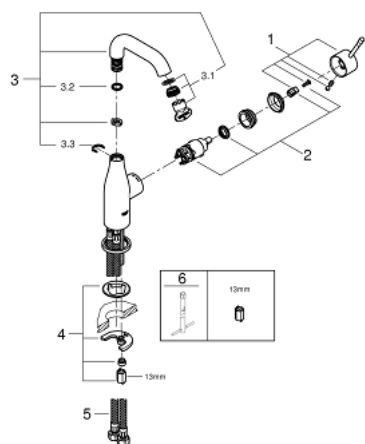

23 463 001 ESSENCE HÅNDVASKARMATUR

PRODUKTBESKRIVELSE

- Farve: Krom
- Ethulsmontage
- metalgreb
- GROHE SilkMove 28mm keramisk patron
- med temperaturbegrænser
- GROHE Long-Life Shine-krombelægning
- GROHE Water Saving mousseur 5,7 l/min
- GROHE Aquaguide justerbar mousseur
- GROHE FastFixation Plus installationssystem
- svingbart udløb med mousseur og udsvingsbegrænser
- glat krop
- Fleksible tilslutningslanger 3/8"
- min. tryk 1,0 bar

23 463 001 ESSENCE HÅNDVASKARMATUR

RESERVEDELE , august 2016 – now

- 1: Greb (Bestillingsnummer 46919000)
- 2: Patron (Bestillingsnummer 46580000)
- 3: Rørudløb (Bestillingsnummer 13373000)
- 3.1: Perlator (Bestillingsnummer 48270000)
- 3.2: O-ring Ø 13,5 x Ø 2,75 til svingtud (Bestillingsnummer 0128500M)
- 3.3: Låsering (Bestillingsnummer 4826600M)
- 4: Monteringsæt til Zedra / Minta (Bestillingsnummer 46645000)
- 5: Trykslange (Bestillingsnummer 46255000)
- 6: Montagenøgle til håndvask-, bidet - og batterier (Bestillingsnummer 19017000)*