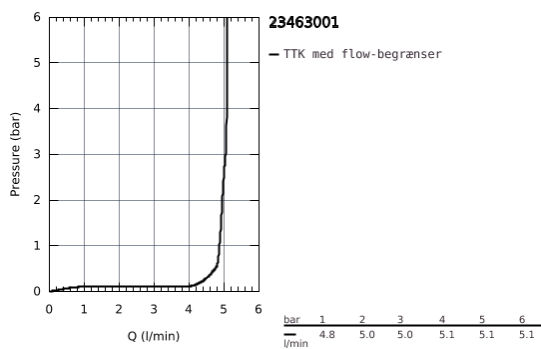

23 463 001 ESSENCE HÅNDVASKARMATUR

PRODUKTBESKRIVELSE

- Farve: Krom
- Ethulsmontage
- metalgreb
- GROHE SilkMove 28mm keramisk patron
- med temperaturbegrænser
- GROHE Long-Life Shine-krombelægning
- GROHE Water Saving mousseur 5,7 l/min
- GROHE Aquaguide justerbar mousseur
- GROHE FastFixation Plus installationssystem
- svingbart udløb med mousseur og udsvingsbegrænser
- glat krop
- Fleksible tilslutningslanger 3/8"
- min. tryk 1,0 bar