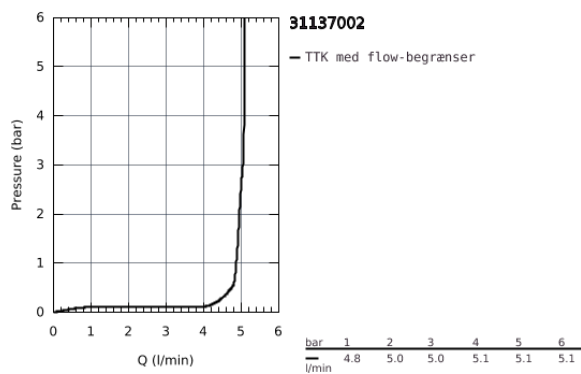

31 137 002 START HÅNDVASKARMATUR

PRODUKTBESKRIVELSE

- Farve: Krom
- Ethulsmontage
- metalgreb
- GROHE SilkMove Energy Saving koldstart
- justerbar volumenbegrænser
- med temperaturbegrænser
- GROHE Long-Life Shine-krombelægning
- GROHE Water Saving mousseur 5,7 l/min
- GROHE FastFixation system til hurtig montering
- løftestang med bundventil 1 1/4"
- Løftestang i lateral position
- Fleksible tilslutningsslanger 3/8"
- QuickTool included