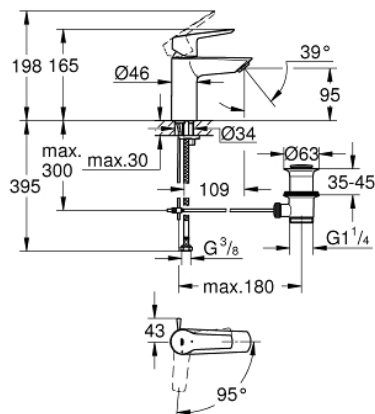

31 137 002 START HÅNDVASKARMATUR

PRODUKTBESKRIVELSE

- Farve: Krom
- Ethulsmontage
- metalgreb
- GROHE SilkMove Energy Saving koldstart
- justerbar volumenbegrænser
- med temperaturbegrænser
- GROHE Long-Life Shine-krombelægning
- GROHE Water Saving mousseur 5,7 l/min
- GROHE FastFixation system til hurtig montering
- løftestang med bundventil 1 1/4"
- Løftestang i lateral position
- Fleksible tilslutningsslanger 3/8"
- QuickTool included

31 137 002 START HÅNDVASKARMATUR

RESERVEDELE , juli 2019 – now

- 1: Kappe (Bestillingsnummer 46116000)
 - 2: Patron (Bestillingsnummer 48518000)
 - 3: drivstang US (Bestillingsnummer 65936000)
 - 4: Perlator (Bestillingsnummer 48159000)
 - 5: Monteringsæt til Zedra / Minta (Bestillingsnummer 46645000)
 - 6: Afløbsgarniture 1 1/4" (Bestillingsnummer 28910000)
 - 6.1: Prop (Bestillingsnummer 07182000)
 - 6.2: Kuglestang (Bestillingsnummer 07052000)
 - 7: Montagenøgle til håndvask-, bidet - og batterier (Bestillingsnummer 19017000)*
 - 8: Kuglestang (Bestillingsnummer 07341000)*
- * Valgfrit tilbehør