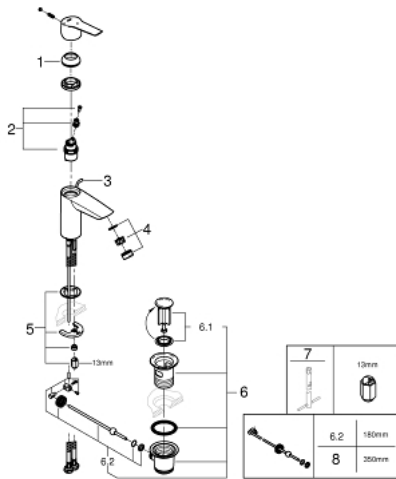

31 137 002 START HÅNDVASKARMATUR

PRODUKTBESKRIVELSE

- Farve: Krom
- Ethulsmontage
- metalgreb
- GROHE SilkMove Energy Saving koldstart
- justerbar volumenbegrænser
- med temperaturbegrænser
- GROHE Long-Life Shine-krombelægning
- GROHE Water Saving mousseur 5,7 l/min
- GROHE FastFixation system til hurtig montering
- løftestang med bundventil 1 1/4"
- Løftestang i lateral position
- Fleksible tilslutningsslanger 3/8"
- QuickTool included

31 137 002 START HÅNDVASKARMATUR

RESERVEDELE , juli 2019 – now

- 1: Kappe (Bestillingsnummer 46116000)
 - 2: Patron (Bestillingsnummer 48518000)
 - 3: drivstang US (Bestillingsnummer 65936000)
 - 4: Perlator (Bestillingsnummer 48159000)
 - 5: Monteringsæt til Zedra / Minta (Bestillingsnummer 46645000)
 - 6: Afløbsgarniture 1 1/4" (Bestillingsnummer 28910000)
 - 6.1: Prop (Bestillingsnummer 07182000)
 - 6.2: Kuglestang (Bestillingsnummer 07052000)
 - 7: Montagenøgle til håndvask-, bidet - og batterier (Bestillingsnummer 19017000)*
 - 8: Kuglestang (Bestillingsnummer 07341000)*
- * Valgfrit tilbehør