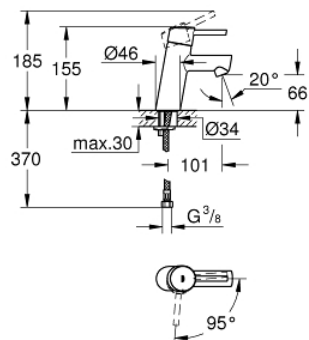

### PRODUKTBESKRIVELSE

- Farve: Krom
- metalgreb
- Ethulsmontage
- GROHE SilkMove Energy Saving koldstart
- justerbar volumenbegrænser
- med temperaturbegrænser
- GROHE Long-Life Shine-krombelægning
- GROHE Water Saving mousseur 5,7 l/min
- GROHE FastFixation installationssystem til hurtig montage
- glat krop
- Fleksible tilslutningslanger 3/8"

## 23 385 10E **CONCETTO HÅNDVASKARMATUR**

**RESERVEDELE** , december 2012 – now

1: Greb (Bestillingsnummer 46869000)

2: Befæstigelsesring (Bestillingsnummer 46715000)

3: Patron (Bestillingsnummer 46580000)

4: Perlator (Bestillingsnummer 13935000)

5: Monteringsæt til Zedra / Minta (Bestillingsnummer 46249000)

6: Montagenøgle til håndvask-, bidet - og batterier (Bestillingsnummer 19017000)\*

7: roset (Bestillingsnummer 48165000)\*