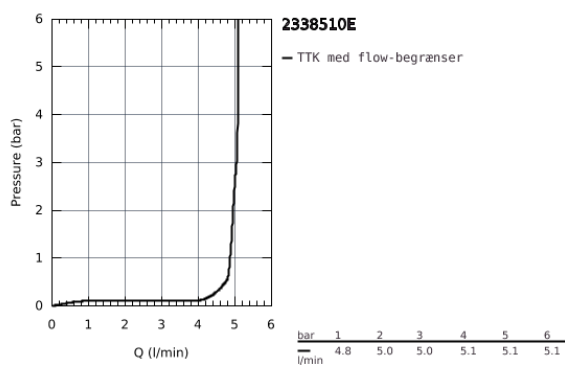

### PRODUKTBESKRIVELSE

- Farve: Krom
- metalgreb
- Ethulsmontage
- GROHE SilkMove Energy Saving koldstart
- justerbar volumenbegrænser
- med temperaturbegrænser
- GROHE Long-Life Shine-krombelægning
- GROHE Water Saving mousseur 5,7 l/min
- GROHE FastFixation installationssystem til hurtig montage
- glat krop
- Fleksible tilslutningslanger 3/8"