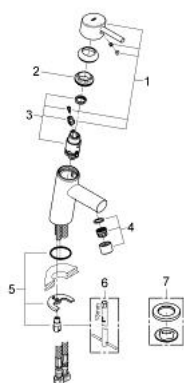

### PRODUKTBESKRIVELSE

- Farve: Krom
- metalgreb
- Ethulsmontage
- GROHE SilkMove Energy Saving koldstart
- justerbar volumenbegrænser
- med temperaturbegrænser
- GROHE Long-Life Shine-krombelægning
- GROHE Water Saving mousseur 5,7 l/min
- GROHE FastFixation installationssystem til hurtig montage
- glat krop
- Fleksible tilslutningslanger 3/8"

## 23 385 10E **CONCETTO HÅNDVASKARMATUR**

**RESERVEDELE** , december 2012 – now

1: Greb (Bestillingsnummer 46869000)

2: Befæstigelsesring (Bestillingsnummer 46715000)

3: Patron (Bestillingsnummer 46580000)

4: Perlator (Bestillingsnummer 13935000)

5: Monteringsæt til Zedra / Minta (Bestillingsnummer 46249000)

6: Montagenøgle til håndvask-, bidet - og batterier (Bestillingsnummer 19017000)\*

7: roset (Bestillingsnummer 48165000)\*