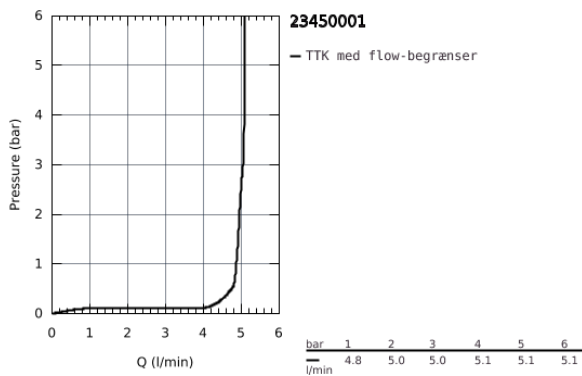

23 450 001 **CONCETTO HÅNDVASKARMATUR**

PRODUKTBESKRIVELSE

- Farve: Krom
- Ethulsmontage
- metalgreb
- GROHE SilkMove 28mm keramisk patron
- med temperaturbegrænser
- GROHE Long-Life Shine-krombelægning
- GROHE Water Saving SpeedClean mousseur 5,7 l/min
- GROHE FastFixation installationssystem til hurtig montage
- løftestang med bundventil 1 1/4"
- Fleksible tilslutningslanger 3/8"
- min. tryk 1,0 bar