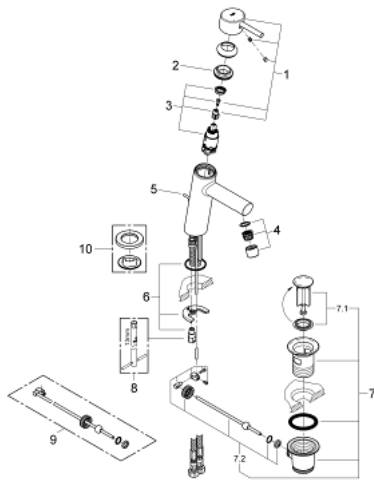

23 450 001 **CONCETTO HÅNDVASKARMATUR**

PRODUKTBESKRIVELSE

- Farve: Krom
- Ethulsmontage
- metalgreb
- GROHE SilkMove 28mm keramisk patron
- med temperaturbegrænser
- GROHE Long-Life Shine-krombelægning
- GROHE Water Saving SpeedClean mousseur 5,7 l/min
- GROHE FastFixation installationssystem til hurtig montage
- løftestang med bundventil 1 1/4"
- Fleksible tilslutningslanger 3/8"
- min. tryk 1,0 bar

23 450 001 **CONCETTO HÅNDVASKARMATUR**

RESERVEDELE , september 2013 – now

- 1: Greb (Bestillingsnummer 46753000)
- 2: Befæstigelsesring (Bestillingsnummer 46715000)
- 3: Patron (Bestillingsnummer 46580000)
- 4: Perlator (Bestillingsnummer 06574000)
- 5: Styrestang (Bestillingsnummer 46739000)
- 6: Monteringsæt til Zedra / Minta (Bestillingsnummer 46249000)
- 7: Afløbsgarniture 1 1/4" (Bestillingsnummer 28910000)
- 7.1: Prop (Bestillingsnummer 07182000)
- 7.2: Kuglestang (Bestillingsnummer 07052000)
- 8: Montagenøgle til håndvask-, bidet - og batterier (Bestillingsnummer 19017000)*
- 9: Kuglestang (Bestillingsnummer 07341000)*
- 10: roset (Bestillingsnummer 48165000)*