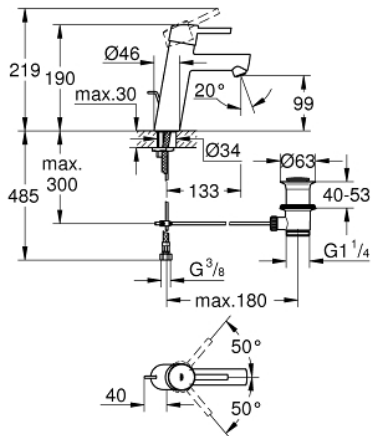

23 450 001 **CONCETTO HÅNDVASKARMATUR**

PRODUKTBESKRIVELSE

- Farve: Krom
- Ethulsmontage
- metalgreb
- GROHE SilkMove 28mm keramisk patron
- med temperaturbegrænser
- GROHE Long-Life Shine-krombelægning
- GROHE Water Saving SpeedClean mousseur 5,7 l/min
- GROHE FastFixation installationssystem til hurtig montage
- løftestang med bundventil 1 1/4"
- Fleksible tilslutningslanger 3/8"
- min. tryk 1,0 bar

23 450 001 **CONCETTO HÅNDVASKARMATUR**

RESERVEDELE , september 2013 – now

- 1: Greb (Bestillingsnummer 46753000)
- 2: Befæstigelsesring (Bestillingsnummer 46715000)
- 3: Patron (Bestillingsnummer 46580000)
- 4: Perlator (Bestillingsnummer 06574000)
- 5: Styrestang (Bestillingsnummer 46739000)
- 6: Monteringsæt til Zedra / Minta (Bestillingsnummer 46249000)
- 7: Afløbsgarniture 1 1/4" (Bestillingsnummer 28910000)
- 7.1: Prop (Bestillingsnummer 07182000)
- 7.2: Kuglestang (Bestillingsnummer 07052000)
- 8: Montagenøgle til håndvask-, bidet - og batterier (Bestillingsnummer 19017000)*
- 9: Kuglestang (Bestillingsnummer 07341000)*
- 10: roset (Bestillingsnummer 48165000)*